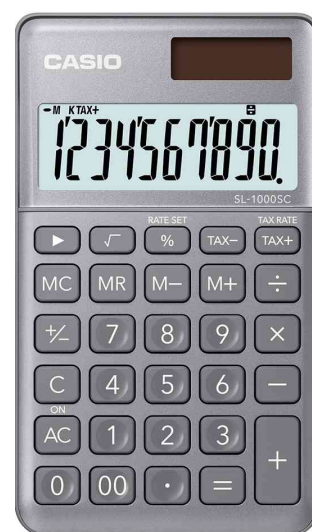

CASIO**Taschenrechner "SL-1000 SC"****Bringt Farbe ins Büro**

- Solar- / Batteriebetrieb
- 1 x Batterie LR1130 im Lieferumfang enthalten
- LC-Display
- Maße: (B)71 x (T)120 x (H)9 mm
- Gewicht: 55 g

• Funktionen:

- Grundrechenarten
- Prozentrechnung- Steurberechnung- Quadratwurzel- 4-Tasten Speicher- Tausender Unterteilung- Doppelnull-Taste- Vorzeichenwechsel-Taste

Anwendungsbeispiele:

- unterwegs Berechnungen für den nächsten Termin vorbereiten
- für allgemeine Berechnungen am Arbeitsplatz

Für wen geeignet:

- Büro
- Home-Office
- Außendienstmitarbeiter

Taschenrechner SL-1000SC-BK, schwarz

Taschenrechner SL-1000SC-NY, marineblau

Taschenrechner SL-1000SC-GY, grau

Taschenrechner SL-1000SC-PK, pink

Taschenrechner SL-1000SC-WE, weiß

Produkt	Ausführung	Display	Stromversorgung	Farbe	VE	Hersteller-Nummer	Bestell-Nummer
Taschenrechner SL-1000 SC-BK		1-zeilig / 10-stellig	Solar / Batterie	schwarz		SL-1000SC-BK	5216530
Taschenrechner SL-1000 SC-GY		1-zeilig / 10-stellig	Solar / Batterie	grau		SL-1000SC-GY	5216535
Taschenrechner SL-1000 SC-NY		1-zeilig / 10-stellig	Solar / Batterie	marineblau		SL-1000SC-NY	5216532
Taschenrechner SL-1000 SC-PK		1-zeilig / 10-stellig	Solar / Batterie	pink		SL-1000SC-PK	5216536
Taschenrechner SL-1000 SC-WE		1-zeilig / 10-stellig	Solar / Batterie	weiß		SL-1000SC-WE	5216533