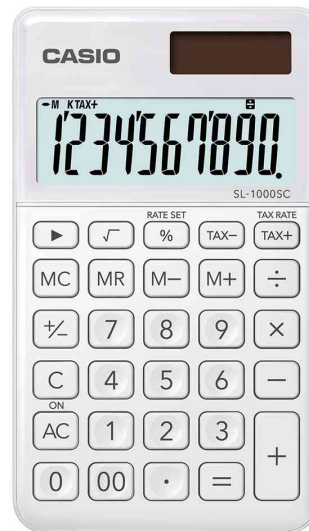

CASIO**Taschenrechner "SL-1000 SC"****Bringt Farbe ins Büro**

- Solar- / Batteriebetrieb
- 1 x Batterie LR1130 im Lieferumfang enthalten
- LC-Display
- Maße: (B)71 x (T)120 x (H)9 mm
- Gewicht: 55 g

• Funktionen:

- Grundrechenarten
- Prozentrechnung- Steurberechnung- Quadratwurzel- 4-Tasten Speicher- Tausender Unterteilung- Doppelnull-Taste- Vorzeichenwechsel-Taste

Anwendungsbeispiele:

- unterwegs Berechnungen für den nächsten Termin vorbereiten
- für allgemeine Berechnungen am Arbeitsplatz

Für wen geeignet:

- Büro
- Home-Office
- Außendienstmitarbeiter

Taschenrechner SL-1000SC-BK, schwarz

Taschenrechner SL-1000SC-NY, marineblau

Taschenrechner SL-1000SC-GY, grau

Taschenrechner SL-1000SC-PK, pink

Taschenrechner SL-1000SC-WE, weiß

Produkt	Ausführung	Display	Stromversorgung	Farbe	VE	Hersteller-Nummer	Bestell-Nummer
Taschenrechner SL-1000 SC-BK		1-zeilig / 10-stellig	Solar / Batterie	schwarz		SL-1000SC-BK	5216530
Taschenrechner SL-1000 SC-GY		1-zeilig / 10-stellig	Solar / Batterie	grau		SL-1000SC-GY	5216535
Taschenrechner SL-1000 SC-NY		1-zeilig / 10-stellig	Solar / Batterie	marineblau		SL-1000SC-NY	5216532
Taschenrechner SL-1000 SC-PK		1-zeilig / 10-stellig	Solar / Batterie	pink		SL-1000SC-PK	5216536
Taschenrechner SL-1000 SC-WE		1-zeilig / 10-stellig	Solar / Batterie	weiß		SL-1000SC-WE	5216533