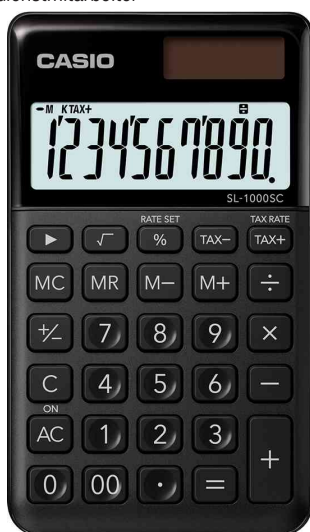

CASIO

Taschenrechner "SL-1000 SC"

Bringt Farbe ins Büro

- Solar- / Batteriebetrieb
- 1 x Batterie LR1130 im Lieferumfang enthalten
- LC-Display
- Maße: (B)71 x (T)120 x (H)9 mm
- Gewicht: 55 g

• Funktionen:

- Grundrechenarten
- Prozentrechnung- Steurberechnung- Quadratwurzel- 4-Tasten Speicher- Tausender Unterteilung- Doppelnull-Taste- Vorzeichenwechsel-Taste

Anwendungsbeispiele:

- unterwegs Berechnungen für den nächsten Termin vorbereiten
- für allgemeine Berechnungen am Arbeitsplatz

Für wen geeignet:

- Büro
- Home-Office
- Außendienstmitarbeiter

Taschenrechner SL-1000SC-BK, schwarz