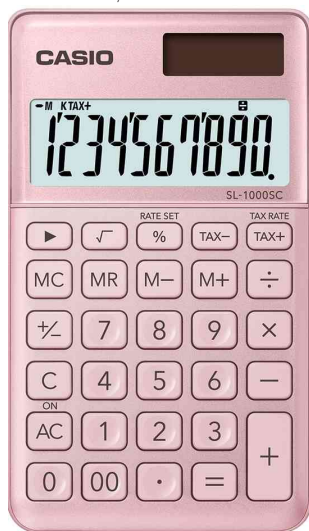

CASIO**Taschenrechner "SL-1000 SC"****Bringt Farbe ins Büro**

- Solar- / Batteriebetrieb
- 1 x Batterie LR1130 im Lieferumfang enthalten
- LC-Display
- Maße: (B)71 x (T)120 x (H)9 mm
- Gewicht: 55 g

• Funktionen:

- Grundrechenarten
- Prozentrechnung- Steurberechnung- Quadratwurzel- 4-Tasten Speicher- Tausender Unterteilung- Doppelnull-Taste- Vorzeichenwechsel-Taste

Anwendungsbeispiele:

- unterwegs Berechnungen für den nächsten Termin vorbereiten
- für allgemeine Berechnungen am Arbeitsplatz

Für wen geeignet:

- Büro
- Home-Office
- Außendienstmitarbeiter

Taschenrechner SL-1000SC-BK, schwarz

Taschenrechner SL-1000SC-NY, marineblau

Taschenrechner SL-1000SC-GY, grau

Taschenrechner SL-1000SC-PK, pink

Taschenrechner SL-1000SC-WE, weiß

Produkt	Ausführung	Display	Stromversorgung	Farbe	VE	Hersteller-Nummer	Bestell-Nummer
Taschenrechner SL-1000 SC-BK		1-zeilig / 10-stellig	Solar / Batterie	schwarz		SL-1000SC-BK	5216530
Taschenrechner SL-1000 SC-GY		1-zeilig / 10-stellig	Solar / Batterie	grau		SL-1000SC-GY	5216535
Taschenrechner SL-1000 SC-NY		1-zeilig / 10-stellig	Solar / Batterie	marineblau		SL-1000SC-NY	5216532
Taschenrechner SL-1000 SC-PK		1-zeilig / 10-stellig	Solar / Batterie	pink		SL-1000SC-PK	5216536
Taschenrechner SL-1000 SC-WE		1-zeilig / 10-stellig	Solar / Batterie	weiß		SL-1000SC-WE	5216533