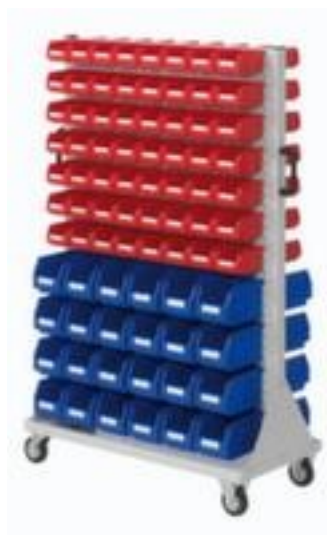

Kappes rayonnage mobile avec bacs à bec - rayonnage départ

RasterMobil

hauteur x largeur x profondeur 1580
x 1000 x 500 mm, 160 bacs en
polyéthylène, utilisation bilatéral -
possibilité d'installation flexible
librement dans la pièce, montants
avec revêtement en plastique
résistant à l'usure en RAL7035 gris
clair

Numéro d'article: 209451

RasterMobil®

KAPPES

Kappes Rayonnage mobile RasterMobil

avec bacs à bec Favorit

rayonnage mobile avec bacs à bec - rayonnage départ

- hauteur x largeur x profondeur 1580 x 1000 x 500 mm
- 160 bacs en polyéthylène
- garnissage 112 x H x l x P 75 x 105 x 160 mm, 48 x H x l x P 130 x 140 x 230 mm
- utilisation bilatéral - possibilité d'installation flexible librement dans la pièce
- paroi arrière avec plaque à fentes pour accrocher et décrocher les bacs à l'horizontale
- 2 poignées horizontales sur les côtés
- structure en acier
- montants avec revêtement en plastique résistant à l'usure en RAL7035 gris clair

- soubassement avec 2 roulettes pivotantes et 2 roulettes fixes à bandage non tachant pour un déplacement sans abîmer le sol.
roulettes pivotantes avec frein

Détails techniques

type de meuble	rayonnage	matériau de bac	polyéthylène
type de rayonnage	rayonnage avec bacs à bec	utilisation	bilatéral
champ de rayonnage	rayonnage départ	paroi arrière	fentes
matériau	acier	poignée	2 poignées
hauteur	1580 mm	soubassement	2 roulettes pivotantes/2 roulettes fixes
largeur	1000 mm	surface de montant	avec revêtement en plastique
profondeur	500 mm	couleur du montant	gris clair // RAL7035
équipement rayonnage	bacs à bec	exécution couleur	gris clair // RAL7035
nombre de bacs	160 pièce	Poids	76,29 kg