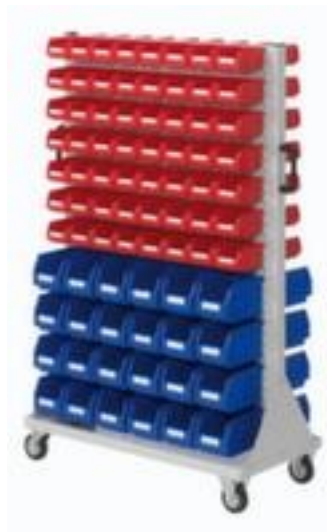

Kappes rayonnage mobile avec bacs à bec - rayonnage départ

RasterMobil

hauteur x largeur x profondeur 1580
x 1000 x 500 mm, 160 bacs en
polyéthylène, utilisation bilatéral -
possibilité d'installation flexible
librement dans la pièce, montants
avec revêtement en plastique
résistant à l'usure en RAL7035 gris
clair

Numéro d'article: 209451

RasterMobil®

KAPPES

Kappes Rayonnage mobile RasterMobil

avec bacs à bec Favorit

rayonnage mobile avec bacs à bec - rayonnage départ

- hauteur x largeur x profondeur 1580 x 1000 x 500 mm
- 160 bacs en polyéthylène
- garnissage 112 x H x l x P 75 x 105 x 160 mm, 48 x H x l x P 130 x 140 x 230 mm
- utilisation bilatéral - possibilité d'installation flexible librement dans la pièce
- paroi arrière avec plaque à fentes pour accrocher et décrocher les bacs à l'horizontale
- 2 poignées horizontales sur les côtés
- structure en acier
- montants avec revêtement en plastique résistant à l'usure en RAL7035 gris clair