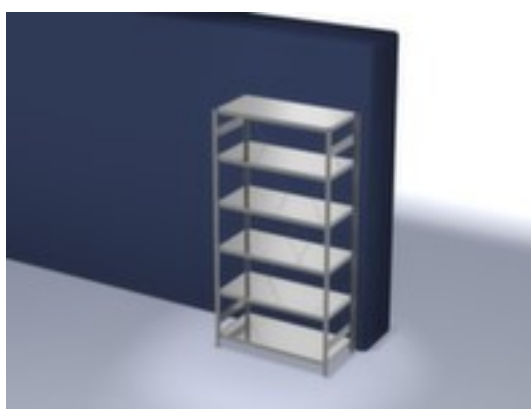

hofs

rayonnage modulaire - rayonnage départ

hauteur x largeur x profondeur 2500
x 1360 x 635 mm, charge max. par
tablette 240 kg, 6 niveaux avec
tablette en acier, angle d'installation
droit, utilisation unilatéral - conçu
pour un montage mural, montants
avec revêtement en zinc anti-
corrosion, niveaux avec revêtement
en zinc anti-corrosion

Numéro d'article: 585301

hofs
REGALSYSTEME

hofs Rayonnage sans boulons

Rayonnage de départ

rayonnage modulaire - rayonnage départ

- Convient pour entrepôt et atelier
- système emboîtable
- hauteur x largeur x profondeur 2500 x 1360 x 635 mm
- charge maximale par élément 2500 kg
- charge max. par tablette 240 kg
- largeur x profondeur compartiment 1300 x 600 mm
- 6 niveaux avec tablette en acier

- 3 pliages de sécurité de 40 mm de hauteur et avec des coins pleins garantissent un degré élevé de stabilité et de protection contre les blessures
- Réglable au pas de 25 mm
- angle d'installation droit
- utilisation unilatéral - conçu pour un montage mural
- Stabilité élevée grâce aux croisillons
- montants avec embases et plateaux supérieurs pour profilés en plastique pour une finition propre en haut et en bas
- structure en acier
- montants avec revêtement en zinc anti-corrosion
- niveaux avec revêtement en zinc anti-corrosion
- volume de livraison : rayonnage de base avec 2 échelles, croisillons et plateaux conf. à l'offre
- Produit livré démonté
- certifié GS, label de qualité RAL
- 5 années de garantie
- les charges max. par tablette indiquées s'entendent pour une répartition uniforme de la charge
- des tablettes/niveaux supplémentaires sont disponibles jusqu'à la charge max. par élément