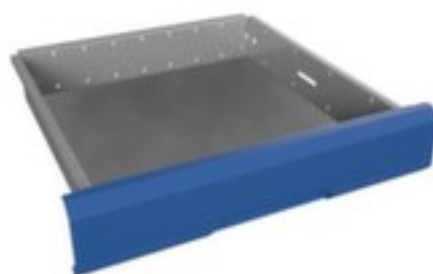

## **bott** **binnenlade** verso

hoogte x breedte x diepte 125 x 525  
x 550 mm, volledig uittrekbaar,  
draagvermogen 75 kg, van staal  
met slag- en krasvaste  
poedercoating in RAL5010  
gentiaanblauw

### binnenlade

- hoogte x breedte x diepte 125 x 525 x 550 mm
- volledig uittrekbaar
- draagvermogen 75 kg
- van staal met slag- en krasvaste poedercoating in RAL5010 gentiaanblauw

## Technische details

meubeltype	kast	diepte	550 mm
type kast	accessoire	draagvermogen	75 kg
uittrektype	binnenlade	materiaal	staal
soort uittrekking	volledig uittrekbaar	oppervlak front	m. poedercoating
hoogte	125 mm	kleur voorkant	gentiaanblauw // RAL5010
breedte	525 mm	gewicht	6,275 kg

## Dit past ook bij ...

102657		magazijnbak, hoogte x breedte x diepte 50 x 102 x 85 / 70 mm, van polypropyleen in groen
217145		handafroller, Voor bandbreedte 50 mm op 76-kern, afroller van metaal
218389		bedrijfsverbandkist, Vulling: conform DIN 13157, koffer van kunststof in oranje, met wandhouder
230322		draaibare kruk, zitting hoogte x diameter 410 - 570 x 340 mm, ronde zitting van polyurethaan in zwart, frame van aluminium in aluminium-zilver, lift verchromd, frame met 5 wielen