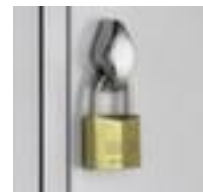

C+P

lockerkast

Classic

hoogte x breedte x diepte 1800 x 1590 x 500 mm, 4 vak(ken), vak breedte 400 mm, Afsluitbaar met draaigrendelsluiting, onderbouw sokkel, romp met moffellak, front met moffellak

Artikelnummer: 483709

CLASSIC