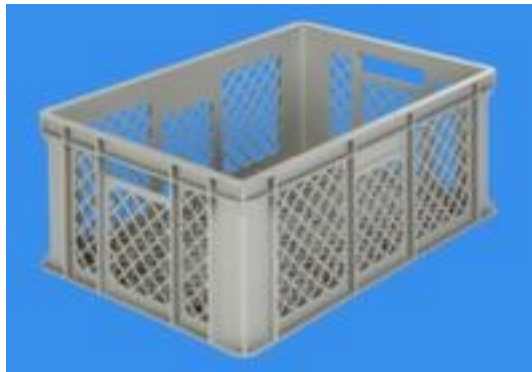

Euronorm-stapelbak

hoogte x lengte x breedte 240 x 600 x 400 mm, van polyethyleen, in grijs

Artikelnummer: 503399

Euronorm-bakken

ideaal voor glazen of productieonderdelen

Euronorm-stapelbak

- geschikt voor glazen of halffabrikaten
- hoogte x lengte x breedte 240 x 600 x 400 mm
- binnelhoogte 227 mm
- van polyethyleen
- in grijs
- wanden doorbroken
- legbord doorbroken
- open greep

Technische details

baktype	Stapelbak	nestbaar	nee
geschikt voor (product/materiaal)	glazen // halffabrikaten	wandconstructie	doorbroken
euronorm	ja	vloerconstructie	doorbroken
hoogte	240 mm	plafond	nee
binnelhoogte	227 mm	draaginstallatie	open greep
lengte	600 mm	geschikt voor	ja

		levensmiddelen
breedte	400 mm	geschikt voor gevaarlijke stoffe nee
materiaal	polyethyleen	kleur grijs
stapelbaar	ja	gewicht 2,05 kg

Gerelateerde Producten

503404		inzetvakken, voor euronorm bak, hoogte x breedte x diepte 57 x 560 x 364 mm, 15 vakken, van polyethyleen
503405		inzetvakken, voor euronorm bak, hoogte x breedte x diepte 57 x 560 x 364 mm, 24 vakken, van polyethyleen
503406		inzetvakken, voor euronorm bak, hoogte x breedte x diepte 57 x 560 x 364 mm, 40 vakken, van polyethyleen
503410		dolly, voor euronorm bak, lengte x breedte 600 x 400 mm, onderstel in rood, 2 zwenken en 2 bokwielen

Dit past ook bij ...

114305		afvalbak, geschikt voor binnen en buiten, inhoud 120 l, hoogte x diameter 980 x 500 mm, legbord, romp van staal verzinkt met slag- en krasbestendige poedercoating in RAL7021 zwartgrijs
202875		sledesteekwagen, draagvermogen 250 kg, steekplaat breedte x diepte 320 x 250 mm, onderstel met slag- en krasvaste poedercoating in RAL5010 gentiaanblauw, wielen met massief rubber-banden op kunststof-velg
528205		verrijdbaar opstapje, van staal met slag- en krasvaste poedercoating in lichtgrijs, trede diameter 290 mm, met 3 geveerde wielen