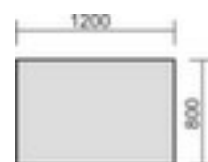

Gera table de bureau Pro

hauteur x largeur x profondeur 720 x 1200 x 800 mm, piètement 4 pieds en acier avec finition époxy résistante aux chocs et aux rayures en RAL7035 gris clair

Numéro d'article: 524595

geramöbel®

3 YEARS WARRANTY

Gera Bureau Pro

table de bureau

- hauteur x largeur x profondeur 720 x 1200 x 800 mm
- épaisseur 25 mm
- bord avec bande de chant en ABS antichoc
- piètement 4 pieds en acier avec finition époxy résistante aux chocs et aux rayures en RAL7035 gris clair
- châssis avec avec pieds de réglage de hauteur pour une adaptation variable aux sols irréguliers, par ex. bords de tapis
- Produit livré démonté
- 3 années de garantie

Détails techniques

type de meuble	table	épaisseur de panneau	25 mm
type de table	table de bureau	forme de châssis	piètement 4 pieds
élément de table	élément de base	matériau de châssis	acier
hauteur	720 mm	surface de châssis	finition peinture époxy
largeur	1200 mm	couleur du châssis	gris clair // RAL7035
profondeur	800 mm	hauteur réglable	non
forme de panneau	rectangulaire	soubassement	pieds de réglage de hauteur
matériau de plaque	bois	livraison	démonté
surface de plaque	a. revêt. mélaminé	garantie	3 années
couleur de la plaque	différentes finitions au choix	Poids	33 kg
bord de panneau	bandes de chant en ABS		