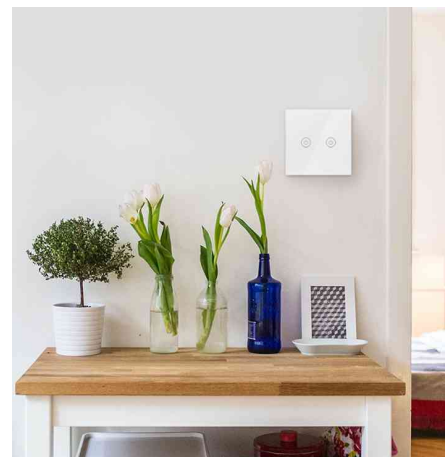

LogiLink®

Interrupteur mural WiFi Smart, avec symbole on/off

Contrôler l'éclairage via l'application !

- commande via un réseau Wi-Fi existant avec l'application gratuite Smart Life ou Megos Smart Home
- compatible Tuya, supporte Amazon Alexa et Google Home
- installation : montage encastré
- mode de fonctionnement : panneau tactile
- affichage par LED
- configuration requise : Android 5 ou supérieur / iOS 11 ou supérieur
- dimensions : (L)86 x (P)34 x (H)86 mm

Powered by
tuya
Intelligence
Inside

Interrupteur mural WiFi Smart

Interrupteur mural WiFi Smart, vue arrière

Visuel de référence : montre le produit en utilisation

Visuel de référence : montre le produit en utilisation

Visuel de référence : montre le produit en utilisation

| Produit | Modèle | Longueur | Couleur | Numéro de fabricant | Code |
|-------------------------------|-----------|----------|---------|---------------------|----------|
| Interrupteur mural Smart WiFi | 2 boutons | blanc | | SH0125 | 11117727 |