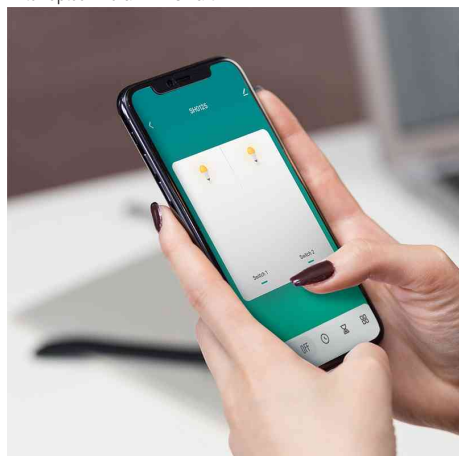

LogiLink®

Interrupteur mural WiFi Smart, avec symbole on/off

Contrôler l'éclairage via l'application !

- commande via un réseau Wi-Fi existant avec l'application gratuite Smart Life ou Megos Smart Home
- compatible Tuya, supporte Amazon Alexa et Google Home
- installation : montage encastré
- mode de fonctionnement : panneau tactile
- affichage par LED
- configuration requise : Android 5 ou supérieur / iOS 11 ou supérieur
- dimensions : (L)86 x (P)34 x (H)86 mm

Powered by
tuya
Intelligence
Inside

Interrupteur mural WiFi Smart

Interrupteur mural WiFi Smart, vue arrière

Visuel de référence : montre le produit en utilisation

Visuel de référence : montre le produit en utilisation

Visuel de référence : montre le produit en utilisation

| Produit | Modèle | Longueur | Couleur | Numéro de fabricant | Code |
|-------------------------------|-----------|----------|---------|---------------------|----------|
| Interrupteur mural Smart WiFi | 2 boutons | blanc | | SH0125 | 11117727 |