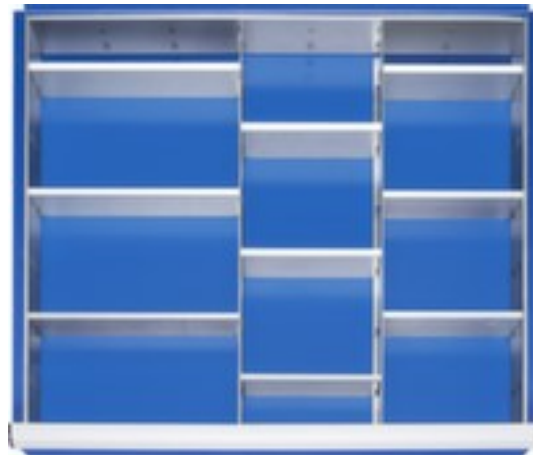

RAU Einteilungsset

mit Rasterprägung, 2 Längsteiler + 9 Trennbleche, passend für Schubladen Breite x Tiefe 680 x 560 mm, Fronthöhe 60 - 90 mm, Höhe x Breite x Tiefe 47 x 680 x 560 mm

Artikelnummer: 231165

RAU.

Einteilungsset

- Passend für Schublade
- mit Rasterprägung
- 2 Längsteiler + 9 Trennbleche
- passend für Schubladen Breite x Tiefe 680 x 560 mm, Fronthöhe 60 - 90 mm
- Höhe x Breite x Tiefe 47 x 680 x 560 mm

Technische Details

Möbeltyp	Schrank	für Schubladenbreite	680 mm
Schranktyp	Zubehör	für Schubladentiefe	560 mm
Zubehör für	Schublade	Prägung	Rasterprägung
Höhe	47 mm	Trennwände Anzahl	2 Stück
Breite	680 mm	Steckwände Anzahl	9 Stück
Tiefe	560 mm	Gewicht	2 kg
für Fronthöhe	60-90 mm		

Dazu passt auch ...

158965		Tischwaage, nicht eichfähig, Plattform aus Kunststoff, Breite x Tiefe 318 x 258 mm, Wägebereich von 50 kg, Ablesbarkeit in 20 g Schritten
184197		Einzelmatte Arbeitsplatz-Bodenbelag, Höhe x Länge x Breite 13 x 900 x 600 mm, Aus Kautschuk mit genoppter Oberfläche in schwarz, fördert Entlastung von Rücken und Beinen
195726		Parallelschraubstock, Backenbreite 140 mm, Spannweite 180 mm, Mit angeschmiedeten Rohrspannbacken, Aus Stahl in blau
217101		Einweg-Cutter, Schnitttiefe 11,6 mm, mit Befestigungsöse
530330		Hocker, Sitz Höhe 540 - 720 mm, Sitzbezug aus Kunstleder in blau, Gestell aus Aluminium, Gestell mit Rollen