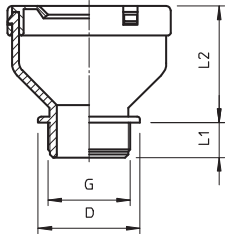

# Technisch specificatieblad

Wartel voor platte kabel, PG-schroefdraad,  
rechthoekige uitvoering  
Artikelnr. 2012782

Kabelinvoer voor platte kabel in wurgnippelmodel, met PG-schroefdraad conform DIN 40430, beschermingsgraad IP31, met voorgemonteerde steunafdichtring 107/F.

## Stamgegevens

Bestelnr.	2012782
Type	106 FL 21 8 33
Omschrijving 1	Wartel voor platte kabel
Dimensie	PG21
Kleur	steengrijs
RAL-nummer	7030
Materiaal	Polyethyleen
Materiaal-afk.	PE
Kleinste verkoop-eenheid (VG)	25,00 Stuk
Gewicht	1,98 kg/100 st.

# Technisch specificatieblad

Wartel voor platte kabel, PG-schroefdraad,  
rechthoekige uitvoering  
Artikelnr. 2012782

## Technische gegevens

voor platte kabel/breedte	30,00 - 33,00 mm
Afmeting A	30,00 mm
Afmeting B	56,00 mm
Afmeting D	35,00 mm
Afmeting G	PG21 mm
Afmeting L	52,00 mm
Afmeting l1	12,00 mm
Afmeting L2	40,00 mm
Uitvoering	recht
Soort afdichting	Dichtring
Doorbuigbescherming	<input type="checkbox"/>
voor platte kabel/dikte	6,00 - 8,00 mm
Wartel voor platte kabel	<input checked="" type="checkbox"/>
Voor Ex-zone	zonder
Schroefdraad	Pg 21
Soort schroefdraad	PG
Glasvezelversterkt	<input type="checkbox"/>
Meervoudig dichtingsinzetstuk	<input type="checkbox"/>
Met borgmoer	<input type="checkbox"/>
Slagvast	<input type="checkbox"/>
Beschermingsgraad	IP31
Treklastingsmogelijkheid	<input type="checkbox"/>