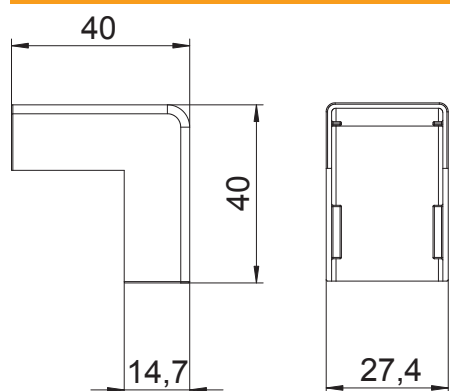

Technische gegevens

Uitvoering	Hulpstuk
Type bevestiging	Opklikbaar
Halogeenvrij	☐
Beschermfolie	☐
zelfblussend	☒