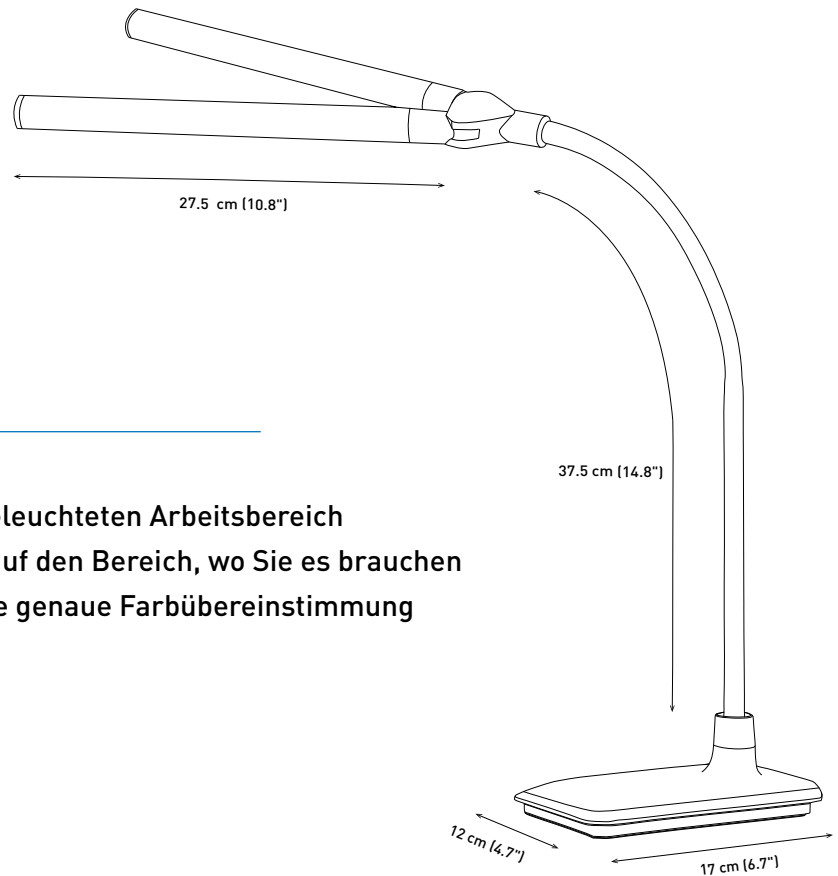

# DuoLamp<sup>TM</sup>

TISCHLEUCHE

Datenblatt

Verdoppeln Sie ihr Licht und entfernen Sie Lichtschatten mit der Duo-Tischleuchte. Ob Sie nun Nähen, Handwerken, Malen oder Lesen, genießen Sie eine großartige Lichtqualität und genau Farbübereinstimmung mit den 56 hochwertigen LEDs der DuoLeuchte. Die Helligkeit kann durch den bequemen Tastdimmer für jeden Lampenschirm individuell voneinander angepasst werden. Leicht um sie Zuhause einfach umzustellen oder sie mitzunehmen, wenn Sie unterwegs sind.

## HAUPTMERKMALE

- Doppelter Lampenschirm vergrößert den beleuchteten Arbeitsbereich
- Der bewegliche Arm lenkt das Licht genau auf den Bereich, wo Sie es brauchen
- 56 helle & hochwertige LEDs sorgen für eine genaue Farbübereinstimmung
- Tastdimmer mit 4 Helligkeitsstufen
- Beleuchtungsstärke: 2 090 Lux bei 30 cm

### Produktinformationen

Gewicht	0,8 kg
Farbe	Weiß
Kabellänge	1,5 m