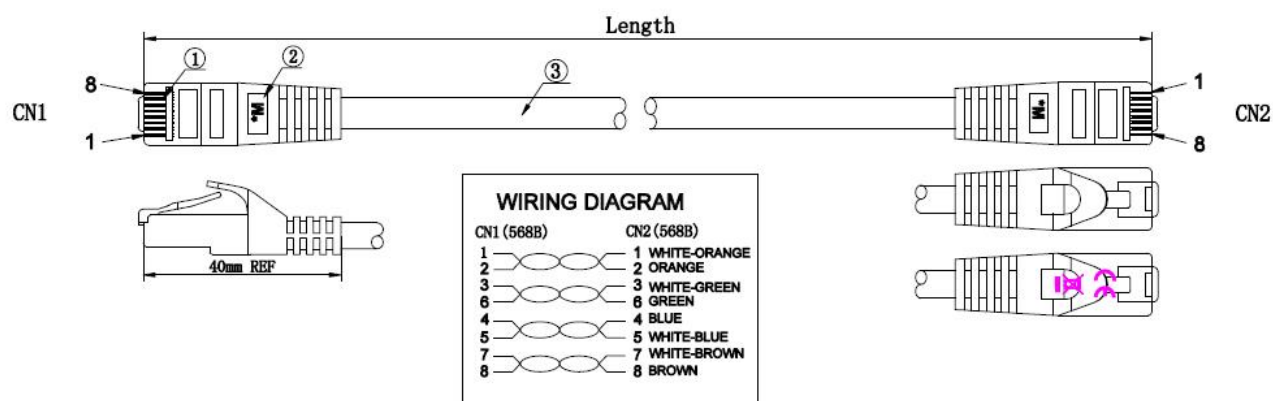

Kabelaufbau

Leitermaterial	CCA
AWG-Querschnitt	24/7
Steckverbindertyp Anschluss 2	RJ45 8(8)
Steckverbindertyp Anschluss 1	RJ45 8(8)
Kabelkonstruktion	4x2

Kabelmantel

Raucharm	Ja
Ölbeständig nach EN 60811-404	Nein
Außendurchmesser des Kabels	5,4 mm
Kabelaufdruck	Cat.5e UTP Patch cable AWG24/7 LSZH
Flammwidrig	Ja
Halogen frei	Ja

Dieses Datenblatt wurde maschinell am 29-02-2024 erzeugt. Technische Änderungen vorbehalten.

DATENBLATT

RJ45 Patchkabel Cat.5e U/UTP LSZH CCA AWG24/7 grau 1m

Elektrische Eigenschaften

Impedanz	100 ±15 Ω
----------	-----------

Verfügbare Varianten

ArtNr.	Bezeichnung	Länge	Längentoleranz
K8110GR.0,5	RJ45 Patchkabel Cat.5e U/UTP LSZH CCA AWG24/7 grau 0,5m	0,5 m	±5 %
K8110GR.1	RJ45 Patchkabel Cat.5e U/UTP LSZH CCA AWG24/7 grau 1m	1,0 m	±5 %
K8110GR.1,5	RJ45 Patchkabel Cat.5e U/UTP LSZH CCA AWG24/7 grau 1,5m	1,5 m	±5 %
K8110GR.2	RJ45 Patchkabel Cat.5e U/UTP LSZH CCA AWG24/7 grau 2m	2,0 m	±5 %
K8110GR.3	RJ45 Patchkabel Cat.5e U/UTP LSZH CCA AWG24/7 grau 3m	3,0 m	±5 %
K8110GR.5	RJ45 Patchkabel Cat.5e U/UTP LSZH CCA AWG24/7 grau 5m	5,0 m	±5 %
K8110GR.4	RJ45 Patchkabel Cat.5e U/UTP LSZH CCA AWG24/7 grau 4m	4,0 m	±5 %
K8110GR.7,5	RJ45 Patchkabel Cat.5e U/UTP LSZH CCA AWG24/7 grau 7,5m	7,5 m	±5 %
K8110GR.10	RJ45 Patchkabel Cat.5e U/UTP LSZH CCA AWG24/7 grau 10m	10,0 m	±5 %
K8110GR.15	RJ45 Patchkabel Cat.5e U/UTP LSZH CCA AWG24/7 grau 15m	15,0 m	±5 %
K8110GR.20	RJ45 Patchkabel Cat.5e U/UTP LSZH CCA AWG24/7 grau 20m	20,0 m	±5 %
K8110GR.25	RJ45 Patchkabel Cat.5e U/UTP LSZH CCA AWG24/7 grau 25m	25,0 m	±5 %
K8110GR.30	RJ45 Patchkabel Cat.5e U/UTP LSZH CCA AWG24/7 grau 30m	30,0 m	±5 %
K8110GR.50	RJ45 Patchkabel Cat.5e U/UTP LSZH CCA AWG24/7 grau 50m	50,0 m	±5 %

Zeichnungen

Dieses Datenblatt wurde maschinell am 29-02-2024 erzeugt. Technische Änderungen vorbehalten.

DATENBLATT

RJ45 Patchkabel Cat.5e U/UTP LSZH CCA AWG24/7 grau 1m

Dieses Datenblatt wurde maschinell am 29-02-2024 erzeugt. Technische Änderungen vorbehalten.