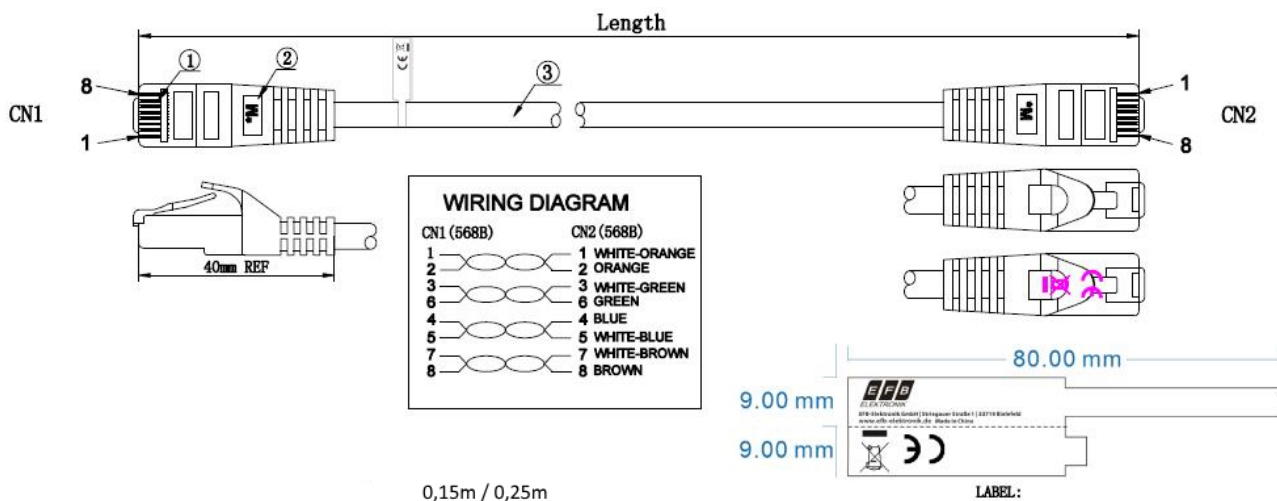

Kabelaufbau

Leitermaterial	CCA
AWG-Querschnitt	24/7
Steckverbindertyp Anschluss 2	RJ45 8(8)
Steckverbindertyp Anschluss 1	RJ45 8(8)
Kabelkonstruktion	4x2

Kabelmantel

Raucharm	Ja
Ölbeständig nach EN 60811-404	Nein
Außendurchmesser des Kabels	5,4 mm
Kabelaufdruck	Cat.5e UTP Patch cable AWG24/7 LSZH
Flammwidrig	Ja
Halogen frei	Ja

Dieses Datenblatt wurde maschinell am 29-02-2024 erzeugt. Technische Änderungen vorbehalten.

DATENBLATT

RJ45 Patchkabel Cat.5e U/UTP LSZH CCA AWG24/7 grau 1m

Elektrische Eigenschaften

Impedanz	100 ±15 Ω
----------	-----------

Verfügbare Varianten

ArtNr.	Bezeichnung	Länge	Längentoleranz
K8110GR.0,5	RJ45 Patchkabel Cat.5e U/UTP LSZH CCA AWG24/7 grau 0,5m	0,5 m	±5 %
K8110GR.1	RJ45 Patchkabel Cat.5e U/UTP LSZH CCA AWG24/7 grau 1m	1,0 m	±5 %
K8110GR.1,5	RJ45 Patchkabel Cat.5e U/UTP LSZH CCA AWG24/7 grau 1,5m	1,5 m	±5 %
K8110GR.2	RJ45 Patchkabel Cat.5e U/UTP LSZH CCA AWG24/7 grau 2m	2,0 m	±5 %
K8110GR.3	RJ45 Patchkabel Cat.5e U/UTP LSZH CCA AWG24/7 grau 3m	3,0 m	±5 %
K8110GR.5	RJ45 Patchkabel Cat.5e U/UTP LSZH CCA AWG24/7 grau 5m	5,0 m	±5 %
K8110GR.4	RJ45 Patchkabel Cat.5e U/UTP LSZH CCA AWG24/7 grau 4m	4,0 m	±5 %
K8110GR.7,5	RJ45 Patchkabel Cat.5e U/UTP LSZH CCA AWG24/7 grau 7,5m	7,5 m	±5 %
K8110GR.10	RJ45 Patchkabel Cat.5e U/UTP LSZH CCA AWG24/7 grau 10m	10,0 m	±5 %
K8110GR.15	RJ45 Patchkabel Cat.5e U/UTP LSZH CCA AWG24/7 grau 15m	15,0 m	±5 %
K8110GR.20	RJ45 Patchkabel Cat.5e U/UTP LSZH CCA AWG24/7 grau 20m	20,0 m	±5 %
K8110GR.25	RJ45 Patchkabel Cat.5e U/UTP LSZH CCA AWG24/7 grau 25m	25,0 m	±5 %
K8110GR.30	RJ45 Patchkabel Cat.5e U/UTP LSZH CCA AWG24/7 grau 30m	30,0 m	±5 %
K8110GR.50	RJ45 Patchkabel Cat.5e U/UTP LSZH CCA AWG24/7 grau 50m	50,0 m	±5 %

Zeichnungen

Dieses Datenblatt wurde maschinell am 29-02-2024 erzeugt. Technische Änderungen vorbehalten.

DATENBLATT

RJ45 Patchkabel Cat.5e U/UTP LSZH CCA AWG24/7 grau 1m

Dieses Datenblatt wurde maschinell am 29-02-2024 erzeugt. Technische Änderungen vorbehalten.