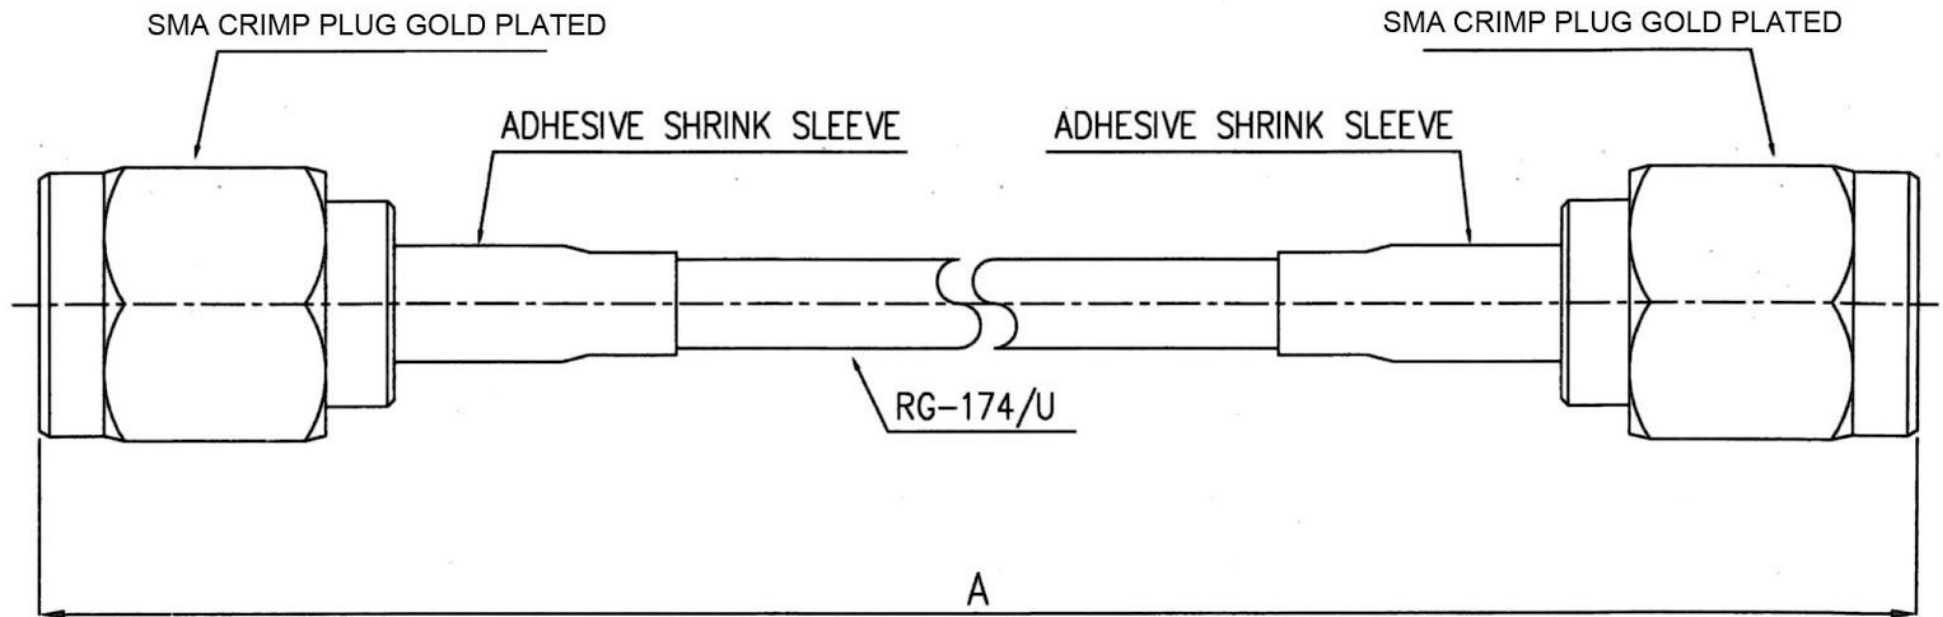

Artikel-Nr.: 1933886

Bez.: SMA Pigtail, Stecker gerade auf Stecker gerade, Kabel RG174, 15 cm, 50 Ohm

www.bkl-electronic.de

Die Angaben auf unseren Datenblättern erfolgen nach bestem Wissen. Sie sind nur ein unverbindlicher Hinweis und dienen als Anhaltspunkt für Planungen. Sie befreien den Anwender nicht von eigener Prüfung der von uns gelieferten Produkte auf ihre Eignung für die beabsichtigten Anwendungszwecke. Änderungen behalten wir uns vor, falls neue Erkenntnisse dies erforderlich machen. Ausführungen können variieren. Sollten Sie ein Muster benötigen kontaktieren Sie uns bitte.