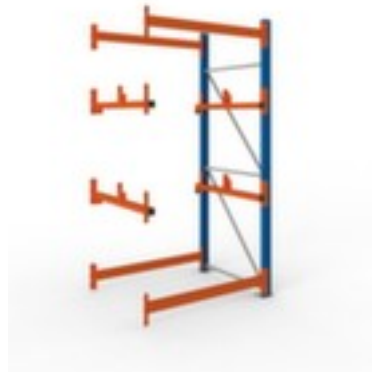

META

Kabeltrommelregal

MULTIPAL

MULTIPAL, Anbaufeld, Höhe x Breite x Tiefe 2700 x 1385 x 1100 mm, 2 Ebene(n) mit Kabeltrommelauflage, Ständer mit strapazierfähiger Kunststoffbeschichtung in RAL5010 Enzianblau, Ebenen mit strapazierfähiger Kunststoffbeschichtung in RAL2001 Rotorange

Artikelnummer: 226836

Das Lagersystem

META Kabeltrommelregal MULTIPAL

Anbaufeld

Kabeltrommelregal

- Anbaufeld
- Schraubsystem
- Für den Innenbereich geeignet
- Höhe x Breite x Tiefe 2700 x 1385 x 1100 mm
- Feldlast 4000 kg
- Fachbreite 1300 mm
- 2 Ebene(n) mit Kabeltrommelauflage
- Ebenen mit Führungshülsen an den Holmen für Trommelachse
- Hohe Stabilität durch Diagonal- und Horizontalverstrebrungen

- Konstruktion aus Stahl
- Ständer mit strapazierfähiger Kunststoffbeschichtung in RAL5010 Enzianblau
- Ebenen mit strapazierfähiger Kunststoffbeschichtung in RAL2001 Rotorange
- Lieferumfang: ohne Kabeltrommeln, inklusive Aufnahmeteile für Trommelachse und Bodenanker
- Die Anlieferung erfolgt zerlegt
- GS-geprüft, RAL-Gütezeichen
- 5 Jahre Garantie

Technische Details

Möbeltyp	Regal	Böden- / Ebenentyp	Kabeltrommelauflage
Regaltyp	Kabeltrommelregal	Oberfläche Boden	kunststoffbeschichtet
Regalsystem	Schraubsystem	Oberfläche Ständer	kunststoffbeschichtet
Regalfeld	Anbaufeld	Stabilität / Aussteifung / Verst	Diagonalverstrebrungen // Horizontalverstrebrungen
Material	Stahl	Farbe Boden	rotorange // RAL2001
Einsatzort	Innenbereich	Farbe Ständer	enzianblau // RAL5010
Höhe	2700 mm	Farbe Ausführung	RAL5010 Enzianblau/RAL2001 Rotorange
Breite	1385 mm	Lieferumfang	ohne Kabeltrommeln, inklusive Aufnahmeteile für Trommelachse und Bodenanker
Tiefe	1100 mm	Anlieferung	zerlegt
Feldlast	4000 kg	Zertifizierung	GS // RAL-Gütezeichen
Böden / Ebenen Anzahl	2 Stück	Garantie	5 Jahre
Fachbreite	1300 mm	Gewicht	82,863 kg
Böden / Ebenen Ausstattung	Holme mit Führungshülsen		