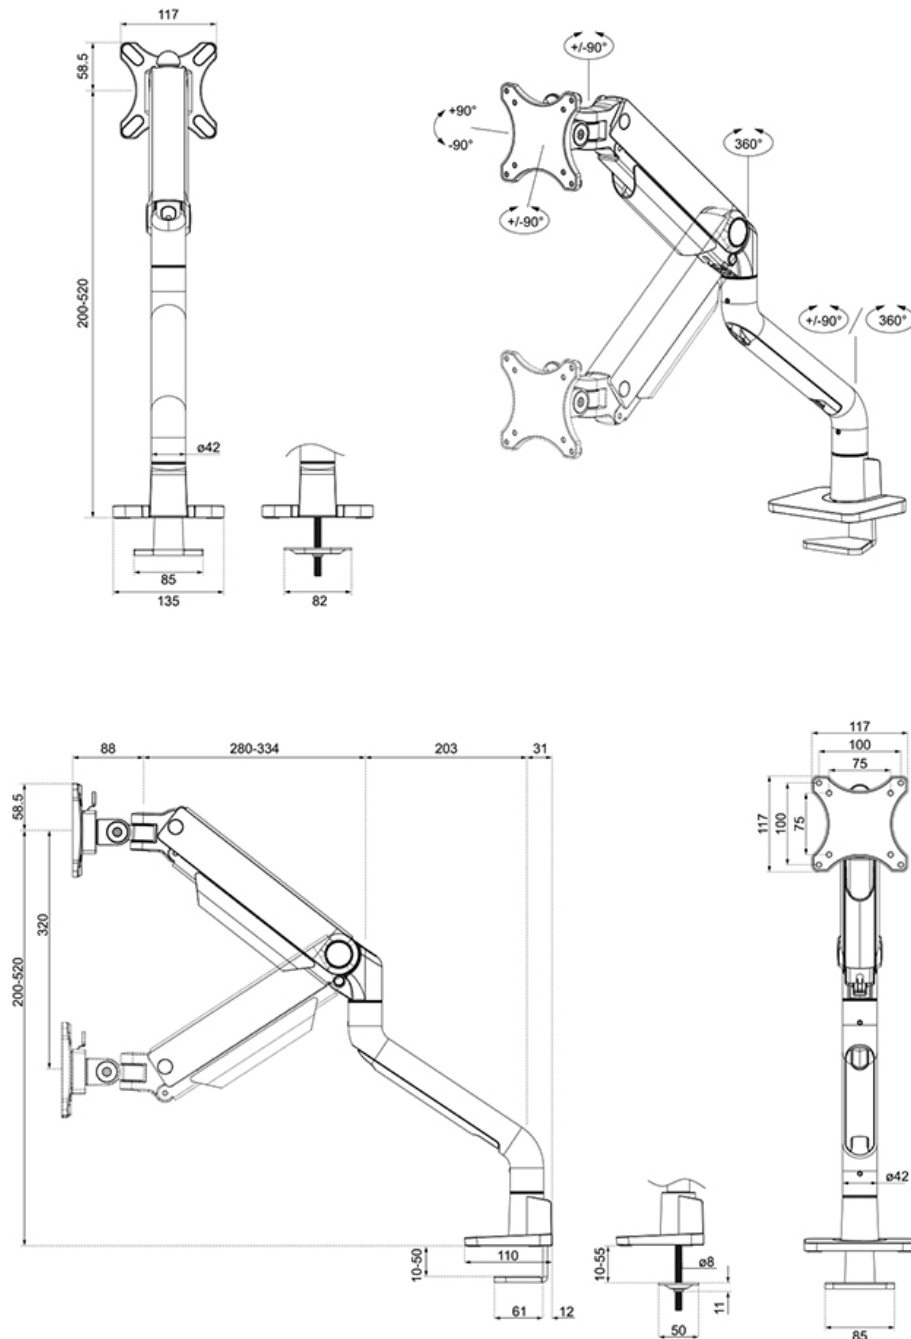

DS70S-950WH1

NEOMOUNTS MONITOR-TISCHHALTERUNG

Neomounts