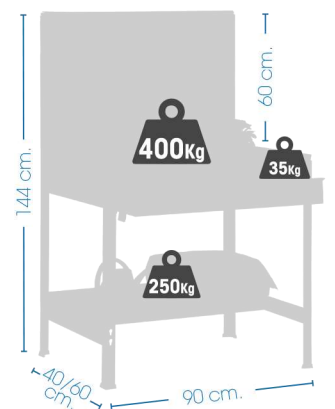

BT-2 Box Garden 900

1 x 90 x 40/60 cm.	2 x 2 x 84 cm. 144 cm.	1 x 1 x 90 x 40/60 cm. 90 x 30 cm.	3 x 4 x 90 cm. 40/60 cm.	1 x 90 cm.
2 x 40/60 cm.	1 x 35Kg 81,5 x 39/49 cm.	4 x	4 x	VIDEO INSTRUCTIONS

144 x 90 x 40 cm.

144 x 90 x 60 cm.

info@simonrack.com
www.simonrack.com
Polígono de Alfamén
C/ Polígono C, nº 3
50.461 Alfamén (Zaragoza) SPAIN
Telf. (+34) 976 628 537
Fax (+34) 976 628 542

INSTRUCTIONS