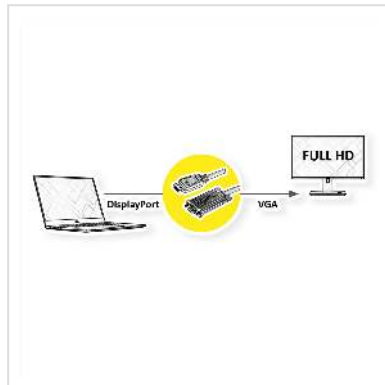

# ROLINE Kabel DisplayPort-VGA, DP ST - VGA ST, schwarz, 1,5 m

Artikelnummer	11.04.5971
Hersteller	ROLINE
Hersteller-Art.-Nr.	11.04.5971
EAN (Einzelstück)	7630049617346

**2K**

**DisplayPort zu VGA Kabel zum Anschluss von beispielsweise einer Grafikkarte mit DP an einen Monitor mit VGA-Anschluss - mit einer Auflösung von bis zu 1920x1080@60Hz!**

- Zum Anschluss einer Grafikkarte mit DisplayPort an einen VGA-Monitor
  - Unterstützt maximale Auflösungen von bis zu 1920x1080 @60Hz
  - Die Verriegelungsmechanismen von DP und VGA verhindern das Herausrutschen der Stecker aus der Quelle/Display und sichern die Verbindung
  - Anschlüsse: DisplayPort Stecker und VGA Stecker
- Anmerkung: Das DisplayPort-VGA-Kabel funktioniert nur in eine Richtung: Der DisplayPort-Stecker muss mit dem Quellgerät (z.B. Grafikkarte) verbunden sein.

## Technische Daten

Hersteller	ROLINE
Produktgruppe	Video-Kabel
Produkttyp	DisplayPort-VGA Adapter
Farbe	schwarz

Länge	1.5 m
Max. Auflösung	1920 x 1080 / 1920 x 1200 @60Hz (2K, Full HD)
Seite 1 Typ des Anschlusses	DisplayPort
Seite 1 Art des Anschlusses	Männlich (Stecker)
Seite 2 Typ des Anschlusses	HD D-Sub 15-polig (HD-15), VGA
Seite 2 Art des Anschlusses	Männlich (Stecker)
Anwendungsbereich	extern
Handverriegelungsschrauben	ja
Gewicht	88 g
Verpackungshöhe	20 mm
Verpackungsbreite	80 mm
Verpackungstiefe	80 mm
Paketgewicht	0.025 kg