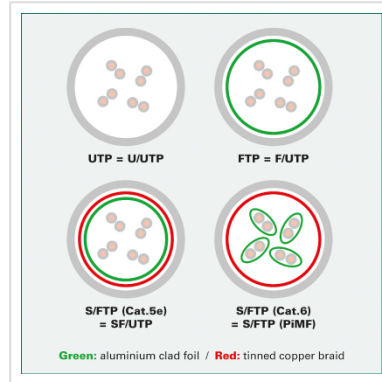

ROLINE Cat.6 S/FTP (PiMF) patchkabel, grijs, 3,0 m

Art.nr.	21.15.0833
Fabrikant	ROLINE
Art.nr. fabrikant	21.15.0833
EAN (een stuk)	7611990155750

roline
Designed for Professionals

Kant en klaar (PiMF) afgeschermd Twisted-Pair patchkabel met RJ-45 connectoren aan beide uiteinden.

- Geschikt voor professionele en industriële toepassingen.
- Klaar voor gebruik.
- Buigbaar dank zij de aangespoten speciale tulle met knikbescherming.
- Als rangeerkabel in patchkast of als apparaat aansluitkabel in LAN te gebruiken.
- 1:1 aangesloten volgens EIA/TIA568.
- Opbouw: 8 aders soepel.
- Hoogwaardige vergulde contacten.
- Impedantie: 100 Ohm. .

Advies:

Wij raden u aan, om bij de opbouw van een nieuw Cat.6 netwerk, de volgende componenten te gebruiken voor de hoogst mogelijke dataoverdracht en de beste test resultaten:

- 21.15.0890 ROLINE S/FTP Cat.6 / Class E massief, installatiekabel
- 25.16.8392/25.16.8492 ROLINE Cat.6 STP /Class E in- en opbouwdozen
- 26.11.0351/26.11.0361 ROLINE Cat.6 STP /Class E 19" patchpanel grijs of zwart
- 21.15.0835 ROLINE S/FTP Cat.6 patchkabel

Deze product combinatie, is in ons eigen proeflaboratorium naar de standaard van Class E in een Channel van 100 meter getest.

Technische specificaties

Producent	ROLINE
Produkt groep	Twisted Pair Kabel
Produkt type	S/FTP Patchkabel
Kleur	grijs
Lengte	3 m
Afschermings type	SFTP
Overdracht kwaliteit	Cat6 / Class E
Impedantie	100 Ohm
Aantal aders	8
Kabel type	Soepel
Crossed	nee
Kleur (Tule)	grijs
Kabel LSOH	nee
Connector type RJ45	Standaard