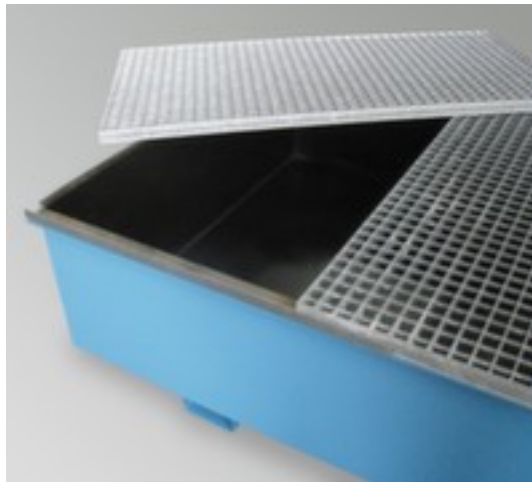

## PE-Auskleidung für Auffangwanne

für Höhe x Breite x Tiefe 322 x 3280 x 1300 mm, für Fasslagerung, Aufpreis!  
Artikel nur zusammen mit Hauptprodukt bestellbar/lieferbar

Artikelnummer: 200809

PE-Auskleidung für Auffangwanne

- für Höhe x Breite x Tiefe 322 x 3280 x 1300 mm
- für Fasslagerung
- Aufpreis! Artikel nur zusammen mit Hauptprodukt bestellbar/lieferbar

## Technische Details

Gefahrstoff-Lagertyp	Zubehör	für Breite	3280 mm
Zubehör für	Auffangwanne	für Tiefe	1300 mm
für Kapazität	Fasslagerung	Aufpreis	Aufpreis! Artikel nur zusammen mit Hauptprodukt bestellbar/lieferbar
für Höhe	322 mm	Gewicht	18 kg

## Dazu passt auch ...

148928

Regalanfahrerschutz, Für den Innenbereich geeignet, Höhe x Breite x Tiefe 550 x 126 x 104 mm, für Regalstützenbreite 60 - 85 mm, Aus Polyethylen in gelb, zur Befestigung mit Klebverschluss