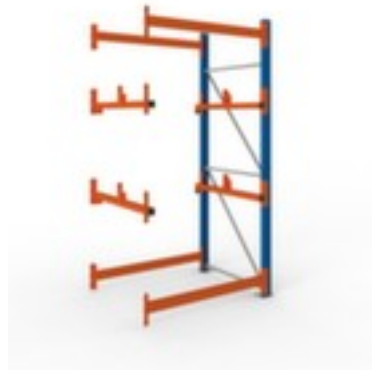

META

Kabeltrommelregal

MULTIPAL

MULTIPAL, Anbaufeld, Höhe x Breite x Tiefe 2700 x 1385 x 1100 mm, 2 Ebene(n) mit Kabeltrommelauflage, Ständer mit strapazierfähiger Kunststoffbeschichtung in RAL5010 Enzianblau, Ebenen mit strapazierfähiger Kunststoffbeschichtung in RAL2001 Rotorange

Artikelnummer: 226836

Das Lagersystem

META Kabeltrommelregal MULTIPAL

Anbaufeld

Kabeltrommelregal

- Anbaufeld
- Schraubsystem
- Für den Innenbereich geeignet
- Höhe x Breite x Tiefe 2700 x 1385 x 1100 mm
- Feldlast 4000 kg
- Fachbreite 1300 mm
- 2 Ebene(n) mit Kabeltrommelauflage
- Ebenen mit Führungshülsen an den Holmen für Trommelachse
- Hohe Stabilität durch Diagonal- und Horizontalverstrebrungen