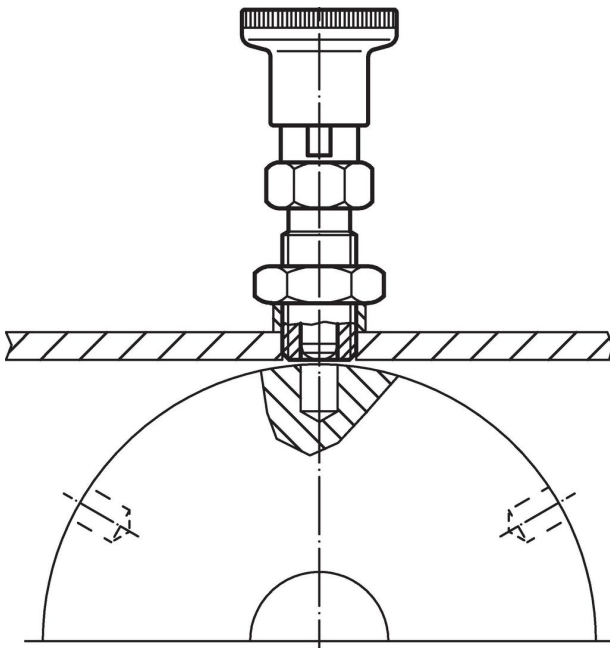

Bestelinformatie

Afmetingen											SW	Aandraai- moment max.	Veerkracht¹⁾		Temperatuur		Gewicht	Artikelnr.			
d₁	d₂	d₃	e	l₁	l₂ min.	l₃	l₄	l₅	s min.	[mm]			[Nm]	F₁ ~	F₂ ~	min.			max.	[g]	
[mm]											[mm]	[Nm]	[N]		[°C]	[g]					
met knop en arretering – Afbeelding 3, Staal																					
6	M10	18	11,5	52	6	20	10,5	17	6	10	15	5	21	-30	80	18	22120.0766				

¹⁾ gemiddelde statistische waarde

accessoires

	Afmetingen d₂ [mm]	Sleutelmaat [mm]	Gewicht [g]	Artikelnr.
Staal				
	M10	16	5,3	22120.0706

Toepassingsvoorbeeld

Voldoet

Conform RoHS

Bevat lood - voldoet aan uitzonderingen 6a / 6b / 6c

Bevat SVHC stoffen >0,1% w/w

Bevat lood - SVHC-lijst per 14.06.2023

Bevat propositie 65 stoffen

Lood kan kanker en reproductieve schade veroorzaken door blootstelling
<https://www.P65Warnings.ca.gov/>

Vrij van conflictmineralen

Dit product bevat geen stoffen die worden aangeduid als "conflictmineralen" zoals tantaal, tin, goud of wolfram uit de Democratische Republiek Congo of aangrenzende landen."