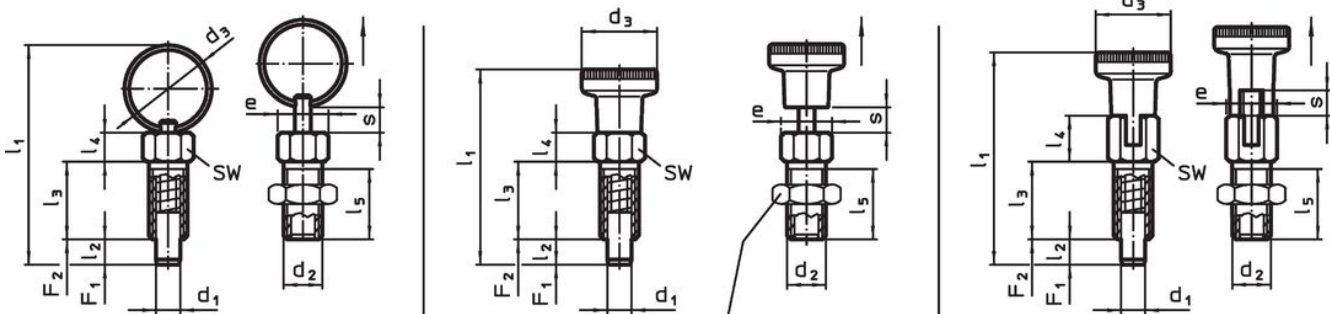

Tekening

contraoer
22120.0704 - .0708 (staal)
22120.0714 - .0718 (roestvast staal)

Afbeelding 1

Afbeelding 2

Afbeelding 3