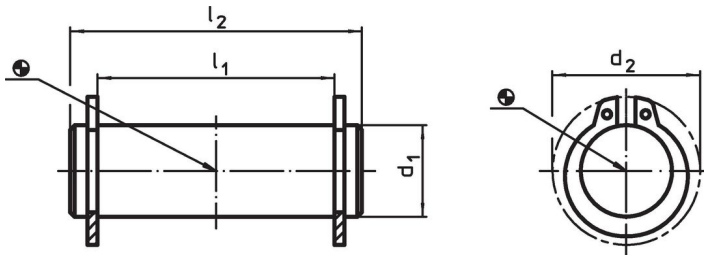

Steunpinnen 23400.0102

Productbeschrijving

Materiaal

Fulcrum Pin
• RVS 1.4021, veredeld

Veiligheidsring
• RVS 1.4310

Meer informatie

Verwijzingen

Geschikt voor excenterhefboom EH 23390. en soortgelijke toepassingen.

Tekening

Bestelinformatie

Afmetingen		[g]	Artikelnr.
d_1	l_1		
f8	-0,5		
10	18	19	23400.0102

Toepassingsvoorbeeld

Voldoet

Conform RoHS

Voldoet aan Richtlijn 2011/65/EU en richtlijn 2015/863

Bevat geen SVHC stoffen