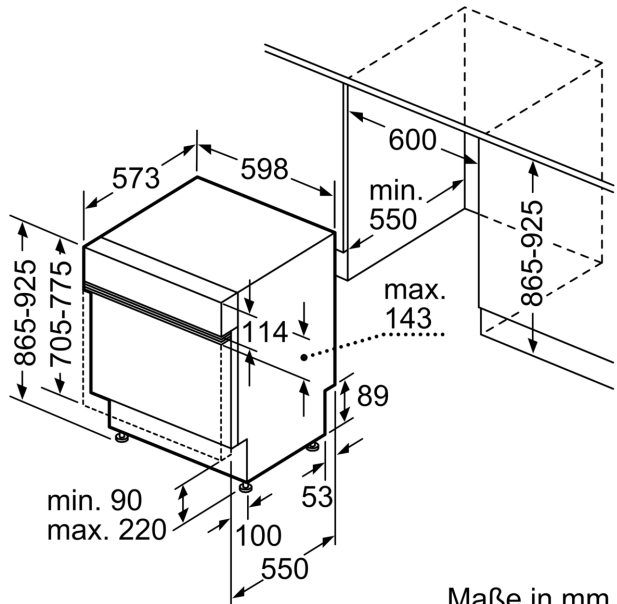

Technische Daten

Energieeffizienzklasse:B
Energieverbrauch des Eco 50°C Programm pro 100 Betriebszyklen:	65 kWh
Anzahl Maßgedecke: 14
Wasserverbrauch: 9.0 l
Programmdauer: 3:35 h
Geräuschwert: 42 dB(A) re 1 pW
Geräusch-Effizienzklasse: B
Bauform: Einbau
Höhe der Arbeitsplatte: 0 mm
Abmessungen des Gerätes: 865 x 598 x 573 mm
Min. Nischenmaße für Installation (H x B x T):	... 865-925 x 600 x 550 mm
Tiefe bei geöffneter Tür (90°): 1200 mm
Höhenverstellbare Füße: Ja - alle von vorne
Höhenverstellung max.: 60 mm
Verstellbarer Sockel: Horizontal und Vertikal
Nettogewicht: 38.1 kg
Bruttogewicht: 40.0 kg
Anschlusswert: 2400 W
Absicherung: 10 A
Spannung: 220-240 V
Frequenz: 50; 60 Hz
Länge Anschlusskabel: 175.0 cm
Steckerart: Schuko-/Gardy mit Erdung
Länge Zulaufschlauch: 165 cm
Länge Ablaufschlauch: 190 cm
EAN-Nummer: 4242005420711
Gerätetyp: Teilintegriert

- Tastensperre
- Glasschutz-Technik
- Salzeinfüllhilfe (Trichter)
- Inkl. Dampfschutz für die Arbeitsplatte

Maße

- Gerätemaße (H x B x T): 86.5 cm x 59.8 cm x 57.3 cm

¹ auf einer Energieeffizienzklassen-Skala von A bis G

**Serie 4, Teilintegrierter
Geschirrspüler, 60 cm, Edelstahl,
XXL
SBI4ECS21E**

Maße in mm

⚡ Steckdose
() Werte mit Verlängerungssatz

Maße in mm