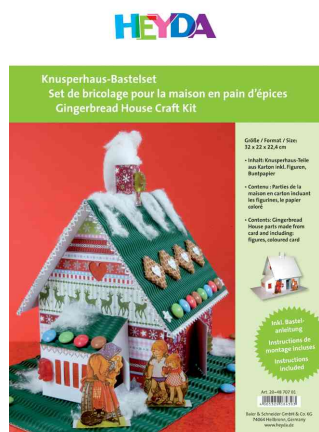

HEYDA

Set de bricolage pour la maison en pain d'épices

- en carton
- couleur: blanc
- figurines colorées "Hansel & Gretel", "sorcière" incluses
- dimensions: (L)320 x (P)220 x (H)224 mm
- instructions de montage incluses
- vendu uniquement au conditionnement

Exemples d'utilisation:

- pour la peinture, le collage ou la décoration

Adapté pour:

- jardins d'enfants
- écoles

Set de bricolage pour la maison en pain d'épices