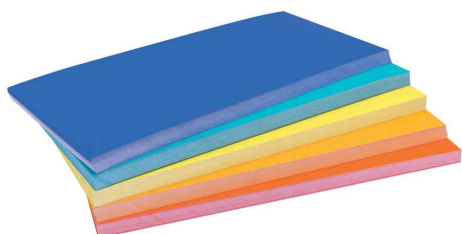

magnetoplan®

Carte de présentation, rectangulaire

Mettez vos idées et vos pensées en lumière avec des jeux de couleurs exceptionnellement frais et subtilement composés

- pour une communication professionnelle dans le canon colorimétrique unique de magnetoplan
- coloration à base d'eau pure, produit avec des couleurs 100 % végétales
- inscriptible avec les marqueurs et stylos usuels ainsi que les craies et les marqueurs pour tableaux
- poids du papier : 120 g/qm
- format : 200 x 100 mm
- dans un emballage sans plastique
- vendu uniquement au conditionnement

Exemples d'utilisation :

- pour les formations et les séminaires
- comme support de présentation

Carte de présentation "Dawn"

Carte de présentation "Grey"

Carte de présentation "Neon"

Carte de présentation "Rainbow"

Carte de présentation "Sea Dusk"

Carte de présentation "Sea"

Produit	Modèle	Dimensions	Couleur	Conditionné	Numéro de fabricant	Code
Carte de présentation "Dawn"	rectangulaire	200 x 100 mm	assorti	250	112501520	70002419
Carte de présentation "Grey"	rectangulaire	200 x 100 mm	assorti	250	112501570	70002424
Carte de présentation "Neon"	rectangulaire	200 x 100 mm	assorti	250	112501560	70002423
Carte de présentation "Rainbow"	rectangulaire	200 x 100 mm	assorti	250	112501540	70002421
Carte de présentation "Sea Dusk"	rectangulaire	200 x 100 mm	assorti	250	112501550	70002422
Carte de présentation "Sea"	rectangulaire	200 x 100 mm	assorti	250	112501530	70002420