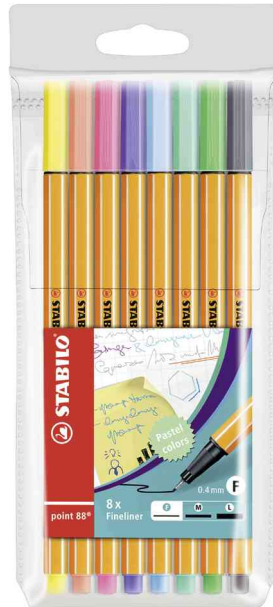

Fineliner point 88® - Pastell-Farben im Etui

- metallgefasste Spitze
- ventilierte Kappe
- Endstück und Kappe in Strichfarbe
- hohe Offenlagerfähigkeit
- hervorragend geeignet bei Anwendung von Schablonen und Lineale
- **8er My STABILO Journal-Etui:** sortiert in den Farben flieder, erika, purpur, gelbrot, türkisblau, eisgrün, blau, schwarz

Fineliner point88®, 8er Pastell-Etui

Produkt	Ausführung	Strichstärke	Strichfarbe	Gehäusefarbe	VE	Hersteller-Nummer	Bestell-Nummer
Fineliner point 88, Pastell-Etui	8er Etui	0,4 mm	farbig sortiert	orange / weiß		88/8-01	55500146