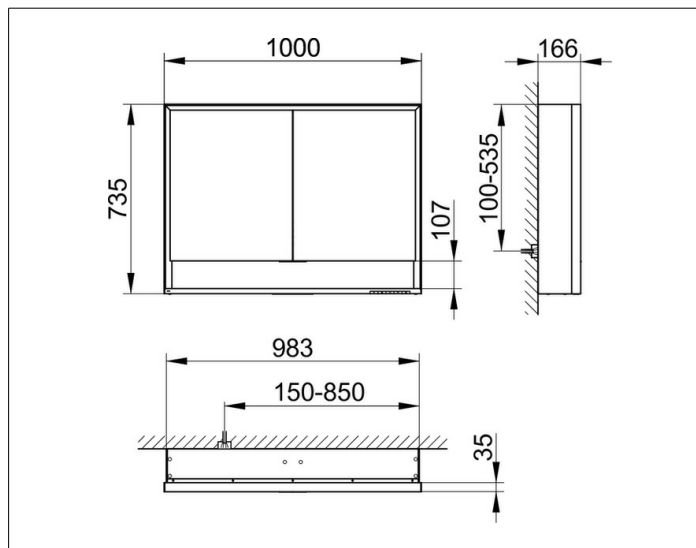

Royal Lumos

14304171301 Spiegelschrank

PRODUKT

ZEICHNUNG

PRODUKTBESCHREIBUNG

für die Wandvorbau-Montage
 stufenlos einstellbare Lichtfarbe von 2700 Kelvin (warmweiß)
 bis 6500 Kelvin (Tageslicht),
 2 Drehtüren aus Kristall-Doppelspiegel,
 Korpus in Aluminium silber-gebeizt-eloxiert,
 Rückwandverspiegelung und Seitenverspiegelung
 Bedienung:
 Tastenfelder mit kapazitiver Touch-Sensorik,
 integrierte Nebenstellenfunktion für z. B. Raumschalter
 Beleuchtung:
 Rahmenbeleuchtung und Waschtisch-/Fachbeleuchtung,
 separat stufenlos dimmbar und ein-/ausschaltbar
 LED 60 Watt (Lebensdauer > 30.000 Std.)
 EEK: C , 60 kWh/1000h

AUSSTATTUNG

- 2 Steckdosen
- 2 x 2 höhenverstellbare Glasablagen
- offenes Ablagefach über die ganze Breite
- Tür-Anschlagdämpfer

OBERFLÄCHE

silber-gebeizt-eloxiert

ABMESSUNG

1000 x 735 x 165 mm