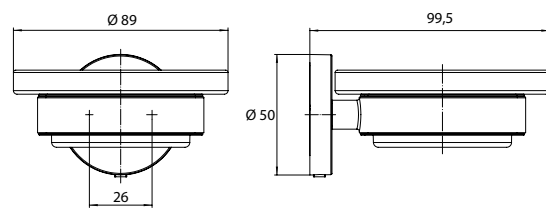

PRODUKTINFORMATION

Seifenhalter schwarz

Art.-Nr.4330 133 00

Schale Kristallglas, klar