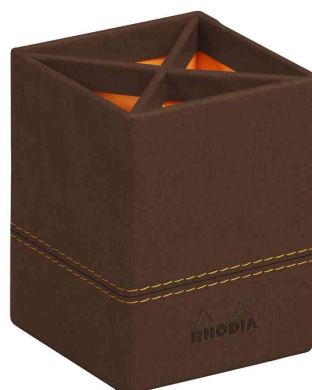

Pot à crayons

- en simili cuir
- 4 compartiments
- avec l'élégant logo RHODIA embossé

Pot à crayons, bleu nuit

Pot à crayons, bois de rose

Pot à crayons, bronze

Pot à crayons, chocolat

Pot à crayons, coquelicot

Pot à crayons, lie de vin

Pot à crayons, noir

Pot à crayons, orange

Pot à crayons, paon

Pot à crayons, sauge

Pot à crayons, taupe

Pot à crayons, titane

Produit	Modèle	Couleur	Conditionné	Numéro de fabricant	Code
Pot à crayons	4 compartiments	bleu nuit		194534C	8017176
		bois de rose		194528C	8017173
	4 compartiments	bronze		194524C	8017168
		chocolat		318813C	8017170
	4 compartiments	coquelicot		318913C	8017177
		lie de vin		194526C	8017172
	4 compartiments	noir		118816C	8017065
		orange		118810C	8017064
	4 compartiments	paon		194532C	8017175
		sauge		194530C	8017174
	4 compartiments	taupe		318814C	8017171
		titane		194525C	8017169