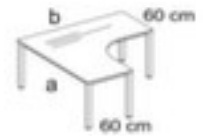

Nowy Styl Höhenverstellbarer Freiform- Schreibtisch E10

Höhe x Breite x Tiefe 720 - 840 x 1600 x 1600 mm, Vertiefung links, 4-Fußgestell aus Stahl mit schlag- und kratzfester Pulverbeschichtung in alusilber, Quadratrohr

NowyStyl

Artikelnummer: 147859

Nowy Styl Freiform-Schreibtisch E10

Höhenverstellbarer Freiform-Schreibtisch

- Höhe x Breite x Tiefe 720 - 840 x 1600 x 1600 mm
- Plattenstärke 25 mm
- Vertiefung links
- Kante mit stoßfestem ABS-Umleimer
- 4-Fußgestell aus Stahl mit schlag- und kratzfester Pulverbeschichtung in alusilber
- Quadratrohr
- 5 Jahre Garantie

Technische Details

Möbeltyp	Tisch	Material Platte	Holz
Tischtyp	Schreibtisch	Oberfläche Platte	melaminharzbeschichtet
Tischelement	Grundelement	Farbe Platte	aus verschiedenen Dekoren wählbar
Höhe	720-840 mm	Plattenkante	ABS-Umleimer
Breite	1600 mm	Material Gestell	Stahl

Tiefe	1600 mm	Oberfläche Gestell	pulverbeschichtet
Stärke Platte	25 mm	Farbe Gestell	al Silber
Plattenform	Freiform	höhenverstellbar	ja
Gestellform	4-Fußgestell	Memoryfunktion	nein
Rohrform	Quadratrohr	Farbe Ausführung	al Silber
Vertiefung	links	Garantie	5 Jahre
Anbautiefe	600 mm	Gewicht	64,6 kg