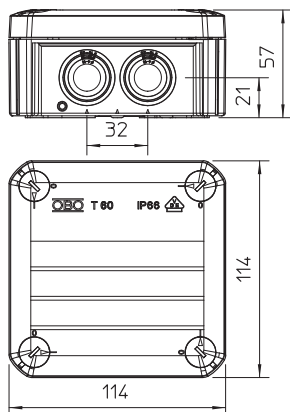

### Stamgegevens

Bestelnr.	2007061
Type	T 60
Omschrijving 1	Kabeldoos
Omschrijving 2	M25, 6mm² 500V, IP66
Dimensie	114x114x57
Kleur	lichtgrijs
RAL-nummer	7035
Materiaal	Polypropyleen
Materiaal-afk.	PP
Kleinste verkoop-eenheid (VG)	5,00 Stuk
Gewicht	12,30 kg/100 st.

# Technisch specificatieblad

### Technische gegevens

Lengte	114,00 mm
Breedte	114,00 mm
Zijhoogte	57,00 mm
Binnenafmetingen	100x100x48 mm
Afmetingen LxBxH	114x114x57 mm
Afmetingen	114x114x57 mm
Rijgbaar	<input checked="" type="checkbox"/>
Aantal invoeren	7,00
Soort invoer	Kabel
Soort invoer	Kabelinvoer
Soort doorvoer behuizing	Deelmembraam afsnijdbaar
Uitvoering	standaard
Nominale isolatiespanning Ui	500,00 V
Uitrusting	zonder
Deksel	niet transparant
Dekselbevestiging	geschroefd
Kabelinvoeren	7 x M25
Invoer achteraan	<input checked="" type="checkbox"/>
Explosieveilige uitvoering	<input type="checkbox"/>
moelijk ontvlambaar	moelijk ontvlambaar volgens VDE 0471/DIN 695 deel 2-1, testtemperatuur 650°C
Vorm	vierkant
Functiebehoud (ETIM)	Zonder
Voor Ex-zone	zonder
voor Ex-zone gas	zonder
voor Ex-zone stof	zonder
Glasvezelversterkt	<input type="checkbox"/>
Halogeenvrij	<input checked="" type="checkbox"/>
Met afscherming	<input type="checkbox"/>
Met deksel	met vier deksel-snelspanlelingen
Met deksel	<input checked="" type="checkbox"/>
Montagetype	Wand-/plafondmontage
Montagetype	Wand-/plafondmontage
Nominale doorsnede	6,00 mm <sup>2</sup>
Nominale spanning	500,00 V
Beschermingsgraad	IP66
Beschermingsgraad	IP66
Beschermingsgraad IK-code	IK07
verzegelbaar	<input checked="" type="checkbox"/>
Temperatuurbereik	-5,00 - 60,00 °C
Transparante deksel	<input type="checkbox"/>
Weersbestendig	<input type="checkbox"/>