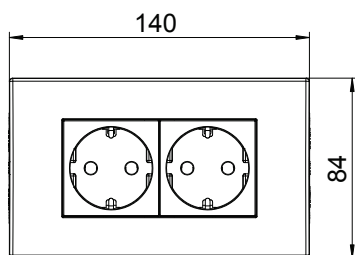

### Stamgegevens

Bestelnr.	6119407
Type	SDE-RW DORW2
Omschrijving 1	Contactdooseenheid
Omschrijving 2	Module 45, 2-voudig
Dimensie	84x140x59mm
Kleur	zuiver wit
RAL-nummer	9010
Materiaal	Polycarbonaat
Materiaal-afk.	PC
Kleinste verkoop-eenheid (VG)	1,00 Stuk
Gewicht	19,00 kg/100 st.

# Technisch specificatieblad

### Technische gegevens

Breedte	140,00 mm
Zijhoogte	84,00 mm
Diepe	60,00 mm
Afdekking	Complete behuizing
Afsluitbaar	<input type="checkbox"/>
Aansluittype	Steekklem
Opdruk/markering	zonder opdruk
Uitvoering	2-voudig 0°
Uitvoering van de oppervlakken	Mat
Uitvoering contactdoos/schakelaar	SCHUKO
Uitvoering	SCHUKO
Aantal polen	2,00
Aantal eenheden	2,00
Aantal modules (bij modulaire constructie)	0,00
Aantal contactdozen schakelbaar	0,00
Uitwerpmechanisme	<input type="checkbox"/>
Type bevestiging	Vastklikken
Opschriftplaatje	<input type="checkbox"/>
Spanningsbeveiliging voor verzwaarde omstandigheden (conform VDE)	<input type="checkbox"/>
Reserve	<input type="checkbox"/>
Halogeenvrij	<input checked="" type="checkbox"/>
Geïsoleerde inbouw	<input type="checkbox"/>
verhoogde contactbescherming	<input checked="" type="checkbox"/>
Klapdeksel	<input type="checkbox"/>
Controlelampje	<input type="checkbox"/>
Met Aan/Uit-schakelaar	<input type="checkbox"/>
Met fijnzekering	<input type="checkbox"/>
Met functieverlichting	<input type="checkbox"/>
Met oriëntatielicht	<input type="checkbox"/>
Montagetype	Inbouwinstallatiekanaal
Nominale spanning	250,00 V
Nominale stroom	16,00 A
Beschermingsgraad	overige
Speciale voeding	zonder speciale voeding
Contactdoos uitvoering	Schutzkontakt
Contactdoos hoek	0°
Transparant	<input type="checkbox"/>
Overspanningsbeveiliging	<input type="checkbox"/>
Verdraaide centrale inzet	<input type="checkbox"/>