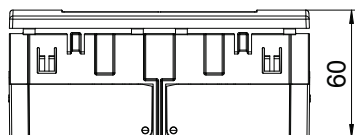

Technisch specificatieblad

Contactdoos AR45, 2-voudig

Artikelnr. 6119407

Technische gegevens

Breedte	140,00 mm
Zijhoogte	84,00 mm
Diepe	60,00 mm
Afdekking	Complete behuizing
Afsluitbaar	☐
Aansluittype	Steekklem
Opdruk/markering	zonder opdruk
Uitvoering	2-voudig 0°
Uitvoering van de oppervlakken	Mat
Uitvoering contactdoos/schakelaar	SCHUKO
Uitvoering	SCHUKO
Aantal polen	2,00
Aantal eenheden	2,00
Aantal modules (bij modulaire constructie)	0,00
Aantal contactdozen schakelbaar	0,00
Uitwerpmechanisme	☐
Type bevestiging	Vastklikken
Opschriftplaatje	☐
Spanningsbeveiliging voor verzwaarde omstandigheden (conform VDE)	☐
Reserve	☐
Halogeenvrij	☒
Geïsoleerde inbouw	☐
verhoogde contactbescherming	☒
Klapdeksel	☐
Controlelampje	☐
Met Aan/Uit-schakelaar	☐
Met fijnzekering	☐
Met functieverlichting	☐
Met oriëntatielicht	☐
Montagetype	Inbouwinstallatiekanaal
Nominale spanning	250,00 V
Nominale stroom	16,00 A
Beschermingsgraad	overige
Speciale voeding	zonder speciale voeding
Contactdoos uitvoering	Schutzkontakt
Contactdoos hoek	0°
Transparant	☐
Overspanningsbeveiliging	☐
Verdraaide centrale inzet	☐