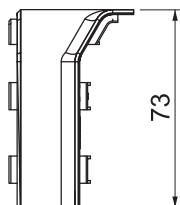

Technisch specificatieblad

Binnenhoek SL IE2070

Artikelnr. 6132255

Binnenhoek als hulpstuk voor richtingsverandering voor de plintgoot.
Schuin afgesneden binnenhoek om op onderstuk te klikken.

PVC Polyvinylchloride

Stamgegevens

Bestelnr.	6132255
Type	SL IE2070 lgr
Omschrijving 1	Binnenhoek
Kleur	lichtgrijs
RAL-nummer	7035
Materiaal	Polyvinylchloride
Materiaal-afk.	PVC
Kleinste verkoop-eenheid (VG)	10 Stuk
Gewicht	0,70 kg/100 st.

Technische gegevens

Lengte	46,00 mm
Breedte	46,00 mm
Zijhoogte	73,00 mm
Uitvoering	Hulpstuk
Decor	zonder
Halogeenvrij	<input type="checkbox"/>
Met tapijtdeklat	<input type="checkbox"/>
Hoekgedeelte	90,00 °