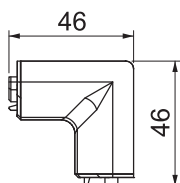

Technisch specificatieblad

Binnenhoek SL IE2070

Artikelnr. 6132255

Binnenhoek als hulpstuk voor richtingsverandering voor de plintgoot.
Schuin afgesneden binnenhoek om op onderstuk te klikken.

PVC Polyvinylchloride

Stamgegevens

Bestelnr.	6132255
Type	SL IE2070 lgr
Omschrijving 1	Binnenhoek
Kleur	lichtgrijs
RAL-nummer	7035
Materiaal	Polyvinylchloride
Materiaal-afk.	PVC
Kleinste verkoop-eenheid (VG)	10 Stuk
Gewicht	0,70 kg/100 st.

Technische gegevens

Lengte	46,00 mm
Breedte	46,00 mm
Zijhoogte	73,00 mm
Uitvoering	Hulpstuk
Decor	zonder
Halogeenvrij	<input type="checkbox"/>
Met tapijtdeklat	<input type="checkbox"/>
Hoekgedeelte	90,00 °