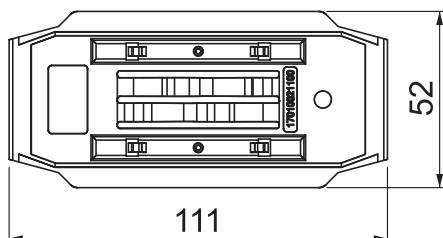

Technisch specificatieblad

Kanaalkoppeling SIGNA BASE KUP

Artikelnr. 6132798

Kanaalkoppeling voor verbinding van de wandgoten SIGNA BASE.

PP Polypropyleen

Stamgegevens

Bestelnr.	6132798
Type	BRK KUP gr
Materiaal	Polypropyleen
Materiaal-afk.	PP
Kleinste verkoop-eenheid (VG)	10 Stuk
Gewicht	1,12 kg/100 st.

Technische gegevens

Lengte	110,00 mm
Breedte	52,00 mm
Uitvoering	Symmetrisch
Uitvoering	Koppeling
Halogeenvrij	<input checked="" type="checkbox"/>
Met potentiaalvereffening	<input type="checkbox"/>