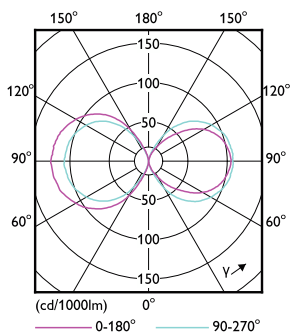

Fotometrische gegevens

Light Distribution Diagram - TForce LED HPL ND 28-21W E27 830