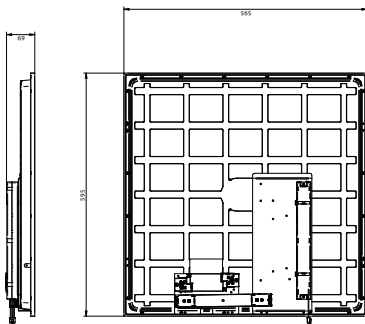

Maatschets

CoreLine Panel