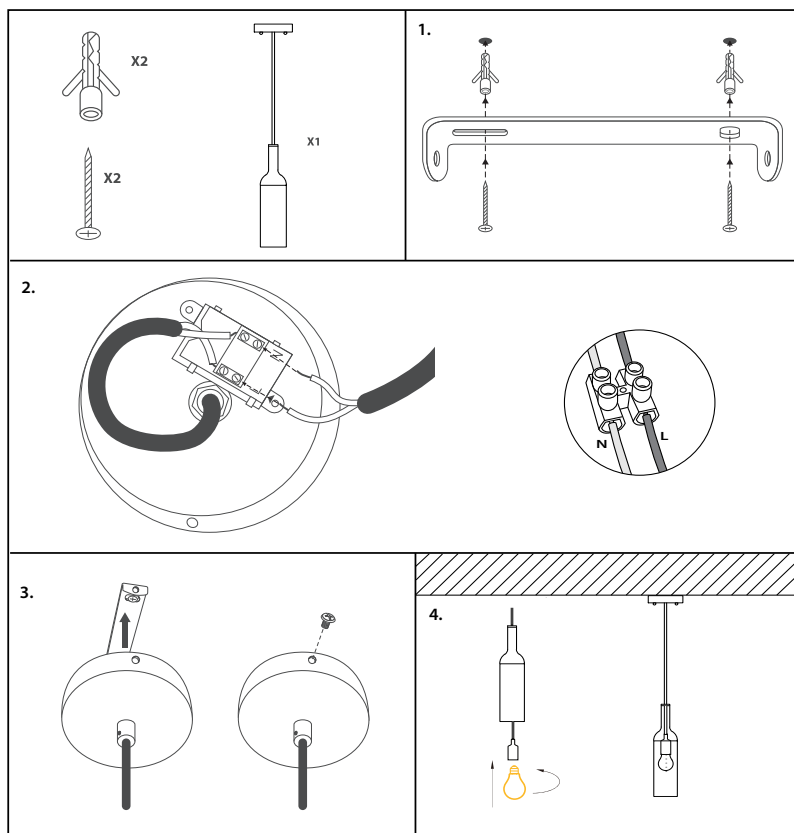

Bottle Pendant

Manual - Handleiding Bedienungsanleitung - Manuel d'instruction

Technical Specifications

Operating voltage / <i>Nom. spanning</i> / Betriebsspannung / <i>Tension nominale</i>	AC 220V-240V 50/60Hz
Max. wattage light source / <i>Max. wattage lichtbron</i> / Max. Leistung Lampe / <i>Puissance Max.</i>	60W
Cable length / <i>Lengte snoer</i> / Kabellänge / <i>Longueur câble</i>	1.5 meter
IP Rating / <i>IP Waarde</i> / Schutzart / <i>Protection IP</i>	IP20
Protection Class / <i>Beschermingsklasse</i> / Schutzklasse / <i>Classe de protection</i>	CLII

EN - Installation information

- Disconnect power before installation and servicing.
- Make sure the supply voltage is the same as the rated luminaire voltage.
- Before installation please read the specifications to make sure that this product is suitable for the operating environment.
- Operation against rules may damage your property even harm to your personal safety.
- All safety instruction must be followed to avoid a risk of injury or property damage.
- Not suitable for outdoor use.
- Not suitable for use with emergency units.
- Don't overload socket maximal wattage rating.

NL - Installatie informatie

- Schakel stroom uit voor installatie en onderhoud.
- Controleer of de voedingsspanning gelijk is aan de nominale spanning van het armatuur.
- Lees voor installatie de specificaties om te controleren of het product geschikt is voor gebruik in de huidige situatie.
- Het foutief monteren kan materiële en lichamelijke schade veroorzaken.
- Niet geschikt voor buitengebruik.
- Niet geschikt voor gebruik met een noodvoorziening units.
- Overbelast het maximale vermogen van de fitting niet.