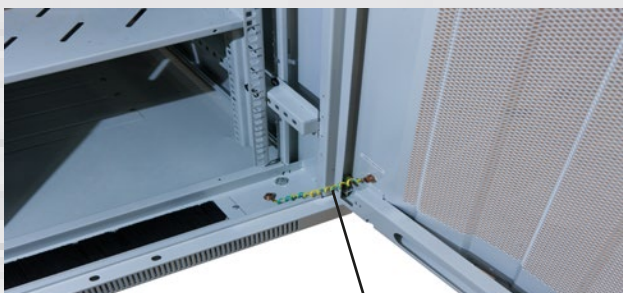

Farbe: Lichtgrau ähnlich RAL7035

Besonderheiten: Schrank aufgebaut (komplett zerlegbar)
Nivellier Füße (H20-70mm)
Front Türe umbaubar (links/rechts) mit Erdungskabel
19" Lochrasterprofile verstellbar (vorne und hinten) mit Einteilung der Höheneinheiten
L-Winkel (Nutzbreite 450mm)
Zwischenboden (Nutzbreite 450mm)
Kabelführungsplatte mit Abdeckung H44/B482/T68mm
Lüfter mit Thermostat 220V mit Kabel
Erdungsbolzen M6
Kabeleingang oben (vorne/hinten) mit Bürstenleiste und unten (vorne/mittig/hinten)
ohne Sockel (empfehlenswert)
IP20 Schutzgrad

Belastbar: bis max. 500Kg

Artikel	Außenmasse (B/T/H)	Nutzhöhe	Farbe	19" Profilabstand	Herstellernummer
137713	600/1010/656mm	12HE	Lichtgrau	800(850)mm	ALL-SNB6112EKGrau
113998	600/1010/1110mm	22HE	Lichtgrau	800(850)mm	ALL-SNB6122EKGrau
156703	600/1210/2000mm	22HE	Lichtgrau	1000(1080)mm	ALL-SNB61222EKGrau
113999	600/1010/1555mm	32HE	Lichtgrau	800(850)mm	ALL-SNB6132EKGrau
114000	600/1010/2000mm	42HE	Lichtgrau	800(850)mm	ALL-SNB6142EKGrau
137714	600/1210/2000mm	42HE	Lichtgrau	1000(1080)mm	ALL-SNB61242EKGrau

Zwischenboden und Zubehör

2-teilig Rücktür, perforiert

Erdungsverbindung, Türe

Temperatureinheit, Lüfter

Geschwungene perforierte Fronttüre

Seitenansicht

Schnellabnehmbare Seitenwand mit Schloss

Waagrechte Kabelführungsplatte