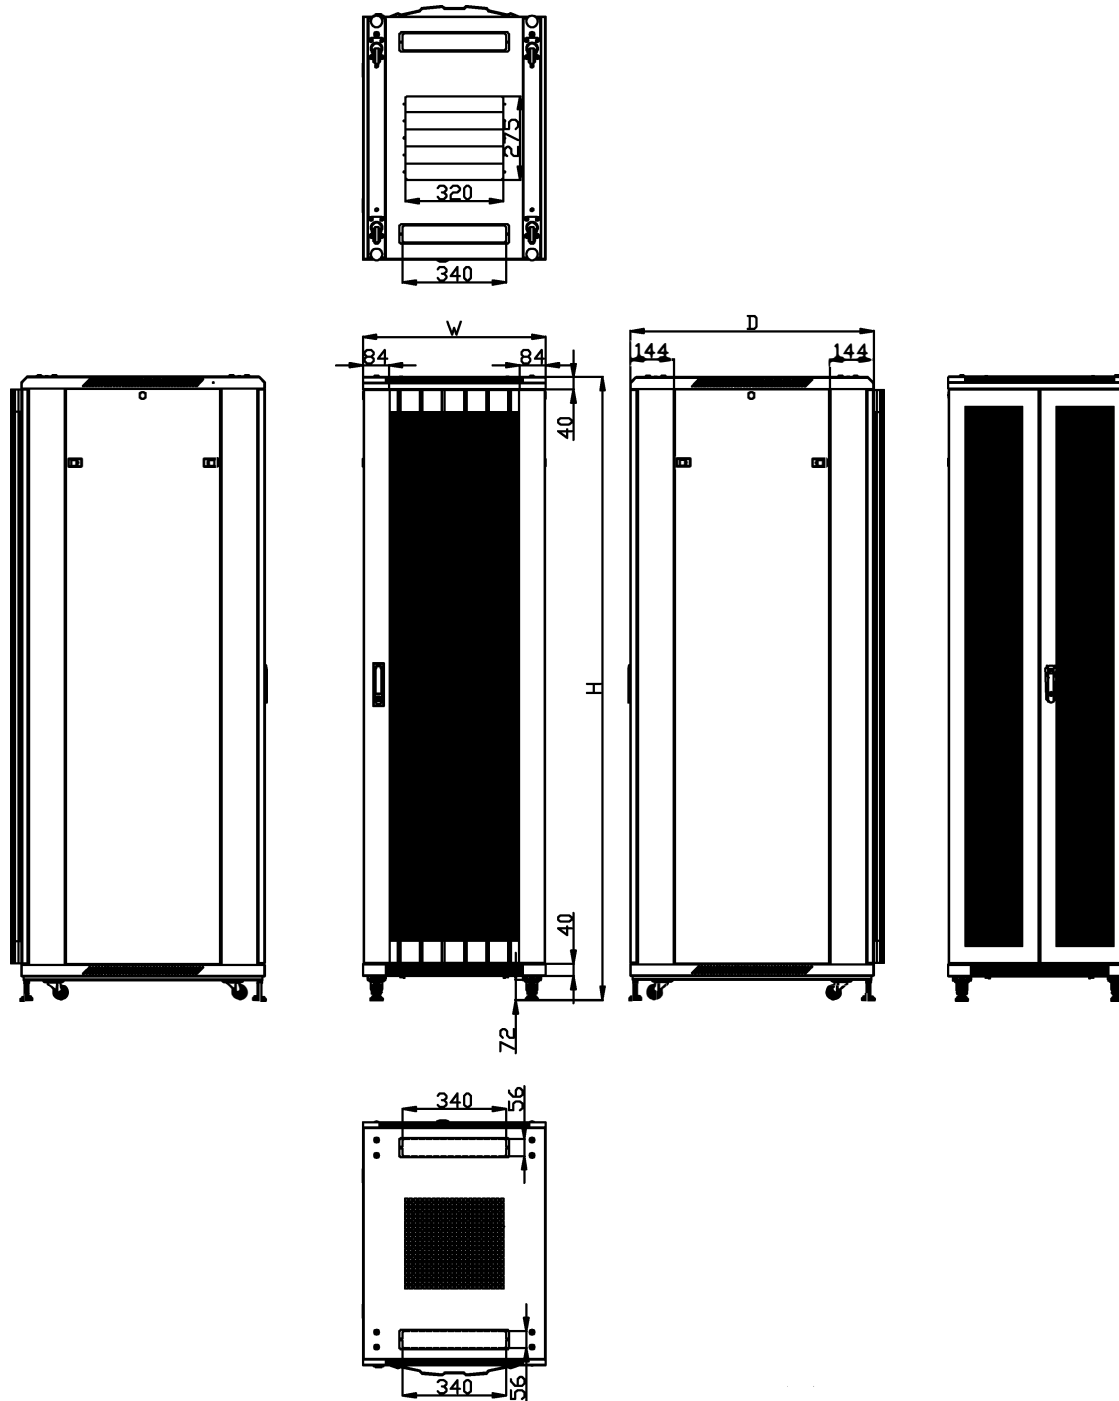

Farbe: Lichtgrau ähnlich RAL7035

Besonderheiten: Schrank aufgebaut (komplett zerlegbar)
Nivellier Füße (H20-70mm)
Front Türe umbaubar (links/rechts) mit Erdungskabel
19" Lochrasterprofile verstellbar (vorne und hinten) mit Einteilung der Höheneinheiten
L-Winkel (Nutzbreite 450mm)
Zwischenboden (Nutzbreite 450mm)
Kabelführungsplatte mit Abdeckung H44/B482/T68mm
Lüfter mit Thermostat 220V mit Kabel
Erdungsbolzen M6
Kabeleingang oben (vorne/hinten) mit Bürstenleiste und unten (vorne/mittig/hinten)
ohne Sockel (empfehlenswert)
IP20 Schutzgrad

Belastbar: bis max. 500Kg

Artikel	Außenmasse (B/T/H)	Nutzhöhe	Farbe	19" Profilabstand	Herstellernummer
137713	600/1010/656mm	12HE	Lichtgrau	800(850)mm	ALL-SNB6112EKGrau
113998	600/1010/1110mm	22HE	Lichtgrau	800(850)mm	ALL-SNB6122EKGrau
156703	600/1210/2000mm	22HE	Lichtgrau	1000(1080)mm	ALL-SNB61222EKGrau
113999	600/1010/1555mm	32HE	Lichtgrau	800(850)mm	ALL-SNB6132EKGrau
114000	600/1010/2000mm	42HE	Lichtgrau	800(850)mm	ALL-SNB6142EKGrau
137714	600/1210/2000mm	42HE	Lichtgrau	1000(1080)mm	ALL-SNB61242EKGrau

Zwischenboden und Zubehör

2-teilig Rücktür, perforiert

Erdungsverbindung, Türe

Temperatureinheit, Lüfter

Geschwungene perforierte Fronttüre

Seitenansicht

Schnellabnehmbare Seitenwand mit Schloss

Waagrechte Kabelführungsplatte

Model number	Dimensions		
	Width (D)	Depth (D)	Height (H)
ALL-SNB6112EKGrau	600	1000	721.5
ALL-SNB6122EKGrau	600	1000	1166
ALL-SNB61222EKGrau	600	1200	1166
ALL-SNB6132EKGrau	600	1000	1610.5
ALL-SNB6142EKGrau	600	1000	2055
ALL-SNB61242EKGrau	600	1200	2055
ALL-SNB8122EKGrau	800	1000	1166
ALL-SNB81222EKGrau	800	1200	1166
ALL-SNB8132EKGrau	800	1000	1610.5
ALL-SNB8142EKGrau	800	1000	2055
ALL-SNB81242EKGrau	800	1200	2055