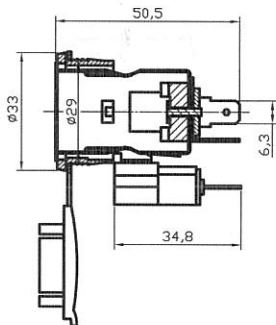

AUTOZUBEHÖR

Einbau-Steckdose

Installation socket • Plot de prise
Contactdoos • Presa di corrente

Aussendurchmesser 33 mm

756 279
96150159

842540
720510

Bestell-Nr. 28112 • Imported by HP Germany
Copyright HP Studio • www.hp-autozubehoer.de

AUTOZUBEHÖR

Einbau-Steckdose

**Installation socket • Plot de prise
Contactdoos • Presa di corrente**

Einbaufertig • Mit Deckel,
Beleuchtung und Keramikeinsatz

Bestell-Nr. 28112 • Imported by HP Germany
Copyright HP Studio • www.hp-autozubehoer.de