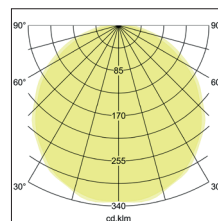

**BIRO Circle Anbauflächenleuchte 1.000**

**Artikel-Nr. 13682163**

1.0 m	3.2 3.0	4614.6
2.0 m	6.4 6.0	1153.6
3.0 m	9.6 8.9	512.7
4.0 m	12.8 11.9	288.4
5.0 m	16.0 14.9	184.6
	Ø (m)	E0(0°) [lx]

BIRO Circle Anbauflächenleuchte 1.000, struktursilber, rund. Ausführung in kompakter Bauform für die harmonische Implementierung in stimmige, architektonische Raumkonzepte Montageart: Anbaumontage, Montageort: Deckenmontage, Material: Aluminium / Stahl / Kunststoff, Schutzart: nach DIN EN 60529: IP40, Schutzklasse: (EN 61140) I, Spannung: 230V AC 50Hz, Leistung: 125W, Anzahl der Leuchtmittel / Fassungen: 1.0 Stk, Lichtstrom: 13.925lm, : 3000 K Lichtfarbe: weiß, Abstrahlwinkel: 116°, mit Betriebsgerät, Art der Dimmung: schaltbar . Diese Leuchte enthält eingebaute LED-Lampen. Die Lampen können in der Leuchte nicht ausgetauscht werden.

<b>Artikel-Nr.</b>	<b>13682163</b>
<b>Stand:</b>	18.06.2021 16:27

Art der Dimmung	schaltbar
Farbe	silber
Lichtfarbe	3000 K
Systemeffizienz	111 lm/W
Lichtstrom	13.925 lm
Werkstoff der Abdeckung	Kunststoff opal
Lebensdauer L80/B50 bei 25 °C	50000 h
Lebensdauer L70/B50 bei 25 °C	50000 h
Systemleistung	125 W
Farbwiedergabe	CRI > 80
Farbtoleranz	McAdam-Step 3
Abstrahlwinkel	116 °

Anzahl der Leuchtmittel / Fassungen	1 Stk
Außendurchmesser	1000 mm
Höhe	100 mm
Farbwiedergabe	CRI > 80
Material	Aluminium / Stahl / Kunststoff
Spannung	230V AC 50Hz
Leuchtmittel	LED
Lichtaustritt	direkt
Lieferung	inkl. Konverter zum Anschluss an 230 V-Netzspannung
Schutzart	IP40
Schutzklasse	I
Spannungsart	AC