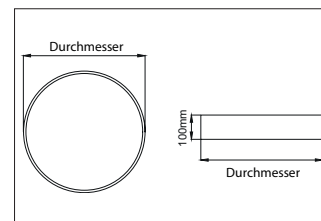

**BIRO Circle Anbauflächenleuchte 1.000**

**Artikel-Nr. 13682163**

1.0 m	3.2 3.0	4614.6
2.0 m	6.4 6.0	1153.6
3.0 m	9.6 8.9	512.7
4.0 m	12.8 11.9	288.4
5.0 m	16.0 14.9	184.6
	Ø (m)	E0(0°) [lx]

BIRO Circle Anbauflächenleuchte 1.000, struktursilber, rund. Ausführung in kompakter Bauform für die harmonische Implementierung in stimmige, architektonische Raumkonzepte Montageart: Anbaumontage, Montageort: Deckenmontage, Material: Aluminium / Stahl / Kunststoff, Schutzart: nach DIN EN 60529: IP40, Schutzklasse: (EN 61140) I, Spannung: 230V AC 50Hz, Leistung: 125W, Anzahl der Leuchtmittel / Fassungen: 1.0 Stk, Lichtstrom: 13.925lm, : 3000 K Lichtfarbe: weiß, Abstrahlwinkel: 116°, mit Betriebsgerät, Art der Dimmung: schaltbar . Diese Leuchte enthält eingebaute LED-Lampen. Die Lampen können in der Leuchte nicht ausgetauscht werden.

Anzahl der Leuchtmittel / Fassungen	1 Stk
Außendurchmesser	1000 mm
Höhe	100 mm
Farbwiedergabe	CRI > 80
Material	Aluminium / Stahl / Kunststoff
Spannung	230V AC 50Hz
Leuchtmittel	LED
Lichtaustritt	direkt
Lieferung	inkl. Konverter zum Anschluss an 230 V-Netzspannung
Schutzart	IP40
Schutzklasse	I
Spannungsart	AC