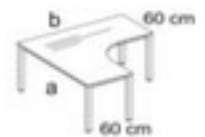

## Nowy Styl Höhenverstellbarer Freiform- Schreibtisch E10

Höhe x Breite x Tiefe 720 - 840 x 1600 x 1600 mm, Vertiefung links, 4-Fußgestell aus Stahl mit schlag- und kratzfester Pulverbeschichtung in alusilber, Quadratrohr

## Nowy Styl Freiform-Schreibtisch E10

Höhenverstellbarer Freiform-Schreibtisch

- Höhe x Breite x Tiefe 720 - 840 x 1600 x 1600 mm
- Plattenstärke 25 mm
- Vertiefung links
- Kante mit stoßfestem ABS-Umleimer
- 4-Fußgestell aus Stahl mit schlag- und kratzfester Pulverbeschichtung in alusilber
- Quadratrohr
- 5 Jahre Garantie

### Technische Details

Möbeltyp	Tisch	Material Platte	Holz
Tischtyp	Schreibtisch	Oberfläche Platte	melaminharzbeschichtet
Tischelement	Grundelement	Farbe Platte	aus verschiedenen Dekoren wählbar
Höhe	720-840 mm	Plattenkante	ABS-Umleimer
Breite	1600 mm	Material Gestell	Stahl

Tiefe	1600 mm	Oberfläche Gestell	pulverbeschichtet
Stärke Platte	25 mm	Farbe Gestell	al Silber
Plattenform	Freiform	höhenverstellbar	ja
Gestellform	4-Fußgestell	Memoryfunktion	nein
Rohrform	Quadratrohr	Farbe Ausführung	al Silber
Vertiefung	links	Garantie	5 Jahre
Anbautiefe	600 mm	Gewicht	64,6 kg