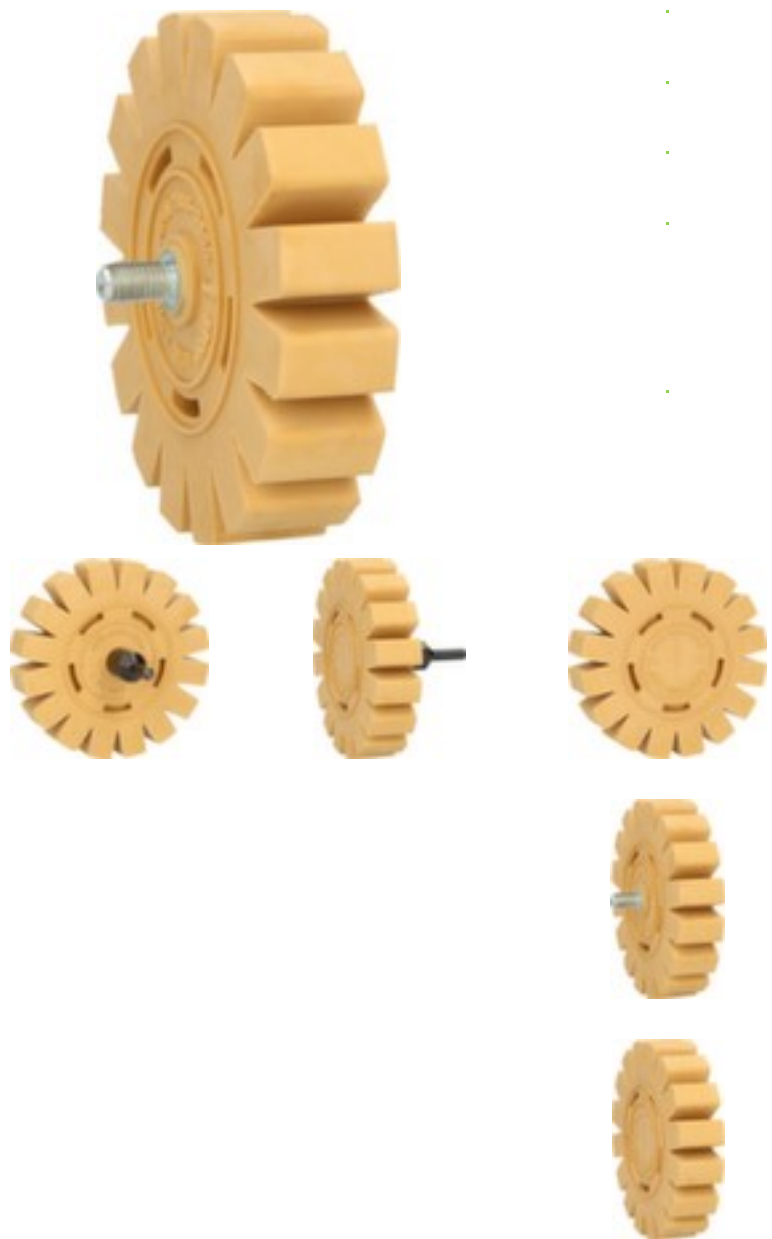

KS Tools
KS Tools Folienradierer mit
Lamellen

Artikelnummer: 234435

Technische Details

Werkzeugtyp

Kfz-Spezialwerkzeug

Gewicht 0,23 kg

Dazu passt auch ...

216459

PVC-Packband, Trägermaterial aus PVC mit Kleber aus Naturkautschuk, Rollen Länge x Breite 66 m x 50 mm, Stärke 65 µm, In braun

218389

Betriebs-Verbandkasten, Füllung: nach DIN 13157, Koffer aus Kunststoff in orange, mit Wandhalterung

369055

Mülltonne, Inhalt 80 l, Höhe x Breite x Tiefe 930 x 445 x 520 mm, Deckel aus Polyethylen in rot, komplett umklappbar, Korpus aus Polyethylen in rot, Unterbau 2 Räder mit Vollgummi-Bereifung