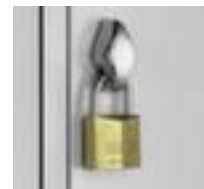

C+P

Doppelstöckiger Abteilschrank mit Sitzbank Classic

Höhe x Breite x Tiefe 2090 x 1590 x 815 mm, 4 x 2 Abteile, Abteil Breite 400 mm, Verschließbar mit Drehriegelverschluss, untergebaute Sitzbank, Leisten aus Hartholz, Unterbau Füße, Korpus mit Einbrennlackierung in RAL7035 Lichtgrau, Front mit Einbrennlackierung in RAL7035 Lichtgrau

Artikelnummer: 407028

CLASSIC

C+P Sitzbankschrank Classic

doppelstöckige, halbe Abteile

Doppelstöckiger Abteilschrank mit Sitzbank

- Höhe x Breite x Tiefe 2090 x 1590 x 815 mm
- 4 x 2 Abteile
- Abteil Breite 400 mm
- Sitz Höhe x Tiefe 420 x 315 mm
- Je Abteil Kleiderstange, Haken
- Flügeltür mit Lochbild
- Verschließbar mit Drehriegelverschluss
- untergebaute Sitzbank
- Leisten aus Hartholz
- Unterbau Füße

- Konstruktion aus Stahlblech, Korpus verschweißt
- Korpus mit Einbrennlackierung in RAL7035 Lichtgrau
- Front mit Einbrennlackierung in RAL7035 Lichtgrau
- GS- und TÜV-geprüft
- 5 Jahre Garantie

Technische Details