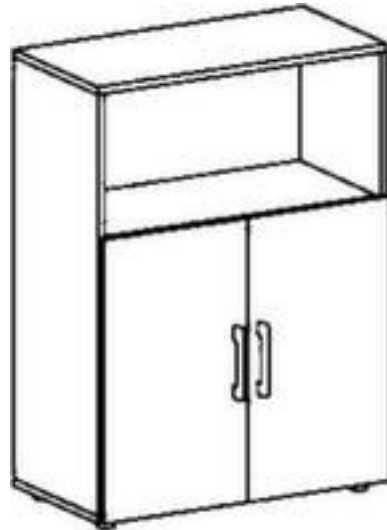

## Gera Kombischrank Milano

Höhe x Breite x Tiefe 1 100 x 800 x 420 mm, 3 Ordnerhöhen, mit Doppel-Flügeltür, mit 1 offenen Fächern, 1 Ebene(n) mit Holzboden, Korpus in Buche

Artikelnummer: 506328

geramöbel

## Gera Kombischrank Milano

Kombischrank

- Höhe x Breite x Tiefe 1 100 x 800 x 420 mm
- 3 Ordnerhöhen
- mit Doppel-Flügeltür
- mit 1 offenen Fächern
- 1 Ebene(n) mit Holzboden
- Im Raster von 32 mm verstellbar
- Konstruktion aus Holz
- Oberfläche mit pflegeleichter Melaminharzbeschichtung
- Korpus in Buche
- Ebenen in Buche
- Unterbau mit Höhenausgleichsfüßen zur variablen Anpassung an unebenen Untergrund, z. B. durch Teppichkanten
- Die Anlieferung erfolgt vormontiert
- 3 Jahre Garantie

## Technische Details

Möbeltyp	Schrank	Höhenverstellraster Ebene	32 mm
Schranktyp	Kombischrank	Unterbau	Höhenausgleichsfüße
Höhe	1100 mm	Material	Holz
Breite	800 mm	Farbe Korpus	Buche
Tiefe	420 mm	Farbe Boden	Buche
Ordnerhöhen	3 Stück	Oberfläche Korpus	melaminharzbeschichtet
Schrank Ausstattung	Böden, offenes Fach	Oberfläche Front	melaminharzbeschichtet
Böden / Ebenen Anzahl	1 Stück	Oberfläche Boden	melaminharzbeschichtet
Fächer	1 Stück	Anlieferung	vormontiert
Türtyp	Doppel-Flügeltür	Garantie	3 Jahre
Böden- / Ebenentyp	Holzboden	Gewicht	38 kg

## Dazu passt auch ...

528205

Rolltritt, aus Stahl mit schlag- und kratzfester Pulverbeschichtung in lichtgrau, Tritfläche Durchmesser 290 mm, mit 3 Federrollen