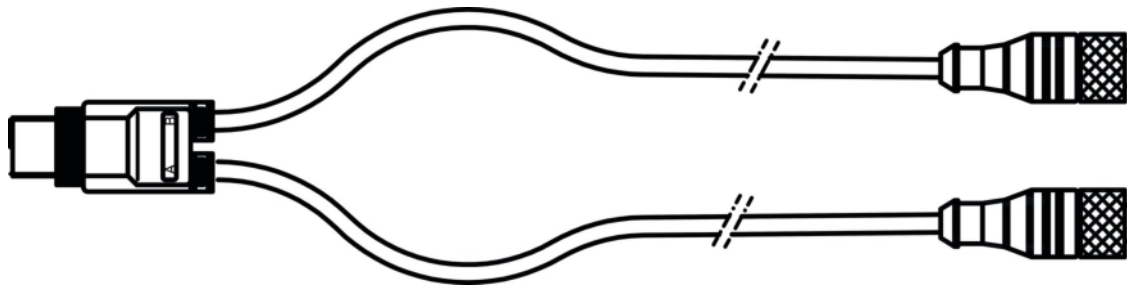

Elektrischer Anschluss

Anschluss 1	
Art des Anschlusses	Rundstecker
Gewindegröße	M12
Typ	male
Polzahl	4 -polig
Kodierung	A-kodiert
Ausführung	axial

Anschluss 2	
Art des Anschlusses	Rundstecker
Gewindegröße	M12
Typ	female
Werkstoff Griffkörper	
Polzahl	4 -polig
Kodierung	A-kodiert
Ausführung	axial
Verriegelung	

Anschluss 3	
Art des Anschlusses	Rundstecker
Gewindegröße	M12
Typ	female
Polzahl	4 -polig
Kodierung	A-kodiert
Ausführung	axial

Schaltbilder