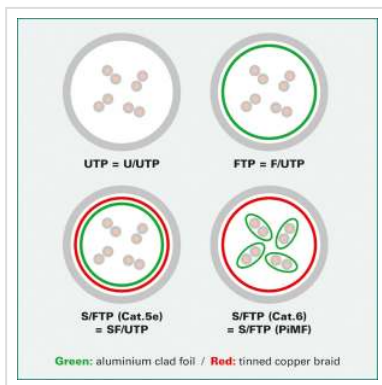

# ROLINE UTP Data Center Patchkabel Cat.6A, LSOH, extra dun, groen, 1,5 m

**Art.nr.** 21.15.3934  
**Fabrikant** ROLINE  
**Art.nr. fabrikant** 21.15.3934

**roline**  
Designed for Professionals

## Onafgeschermd Twisted-Pair-Patchkabel met RJ-45 connectoren aan beide uiteinden

- Bijzonder dunne en flexibele kabel voor gebruik op plekken met weinig ruimte
- Buigzaam door de aangespoten bescherm tule
- Als Rangeerkabel in een Patchkast of als apparatuur aansluitkabel in een LAN geschikt
- Pin-Layout : 1:1 volgens EIA/TIA568, 8 Aders
- Opbouw: 8 Aders, soepel

### Technische specificaties

|                      |                    |
|----------------------|--------------------|
| Producent            | ROLINE             |
| Produkt groep        | Twisted Pair Kabel |
| Produkt type         | UTP patchkabel     |
| Kleur                | groen              |
| Lengte               | 1.5 m              |
| Afschermings type    | UTP                |
| Overdracht kwaliteit | Cat6A / Class EA   |

|                       |           |
|-----------------------|-----------|
| Aantal aders          | 8         |
| Kabel type            | Soepel    |
| Crossed               | nee       |
| Kabel LSOH            | ja        |
| Type connector kant 1 | RJ-45     |
| M/F kant 1            | Male      |
| Type connector kant 2 | RJ-45     |
| M/F kant 2            | Male      |
| Connector type RJ45   | Standaard |