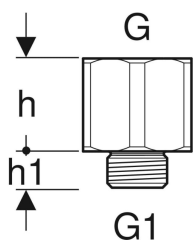

Geberit Adapter

Beispielbild

Verwendungszwecke

- Zum Verbinden von Geberit Rohrschellen und Gewinderohren

Eigenschaften

- Verzinkt

Art.-Nr.	Farbe / Oberfläche	G	G1	H	h	h1	VE1
362.875.26.1	galvanisch verzinkt	1 "	3/4 "	5.2 cm	3.6 cm	1.6 cm	1 St.