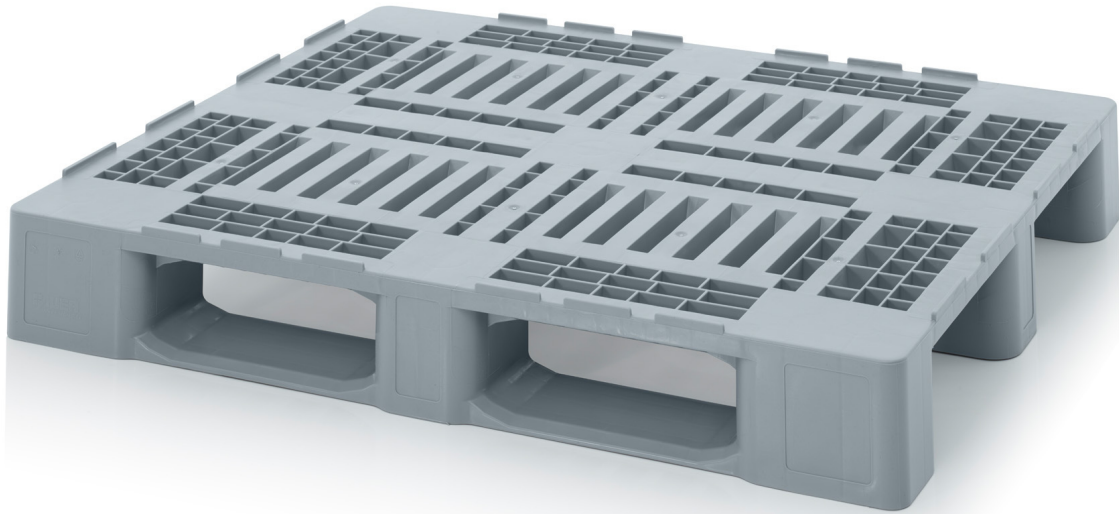

HYGIENEPALETTEN MIT SICHERUNGSRAND H3

Saubere Höchstleistung

Die Hygienepalette von AUER Packaging ist auch bekannt als H1 oder H3 Palette und wurde speziell für die Lagerung und den Transport von Lebensmitteln entwickelt. Durch genormte Außenmaße ist sie die perfekte Basis für hygienisch-einwandfreie Stapelbehälter und für den weltweiten Export geeignet.

- Lebensmittelecht
- Für weltweiten Export geeignet
- Hitze- und kältebeständig
- Leicht zu reinigen

DETAILS

Abmessungen L x B x H	120 x 100 x 16 cm	Toleranz ±	10%
Oberdeck	Durchbrochen	Material	HD-PE
Ausführung	3 Längskufen	Farbe	Silbergrau ähnlich RAL 7001
Unterbrochener Sicherungsrand	Außenarretierung 8 mm	Hinweis	nicht für Hochregal geeignet
Gewicht	12,98 kg		